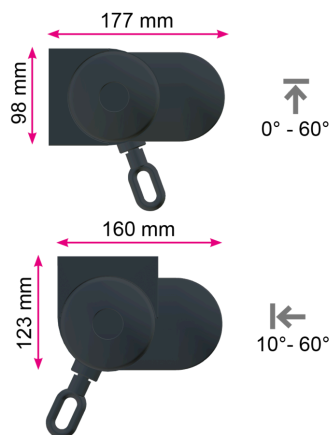

TÉLÉCHARGEZ LE PDF

**Contactez votre Représentant Commercial
pour toute étude de projet !**

Caractéristiques:

Installation flexible

Pose en façade ou au plafond selon la configuration de votre chantier. Les stores de cette gamme sont simples à monter.