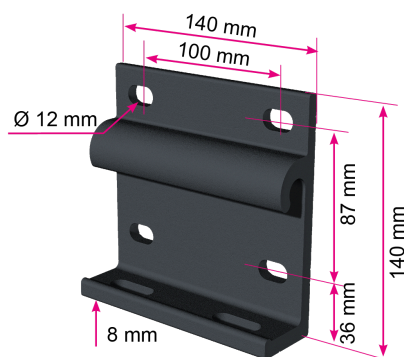

TÉLÉCHARGEZ LE PDF

**Contactez votre Représentant Commercial
pour toute étude de projet !**

Caractéristiques:

Installation flexible

Pose en façade ou au plafond selon la configuration de votre chantier. Les stores de cette gamme sont simples à monter.

Du loggia 95 au coffre 135, avec des inclinaisons différentes, il y a certainement la configuration pour votre chantier.

Entièrement démontable

Grâce à sa conception, les stores de notre gamme se démontent pour accéder facilement aux différentes pièces. Par ailleurs, l'ensemble des composants est également disponible en pièces détachées .

S260 01

Conçu pour être facile à monter

Modèles 125-135 : Pose en façade ou au plafond, avec fixation par platines et système d'emboîtement rapide facilitant l'installation.

Coffre 125, 135 et store pergola 135 ont ainsi un même système d'accroche.