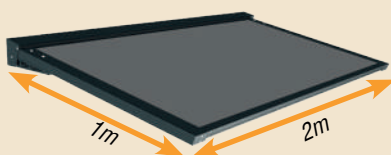

AUVENT TOP

- Facilité de montage
- Isolation thermique
- Capot pour protéger de la pluie
- Panneau 32mm
- Structure 100% aluminium

Information Technique

Option
Avec le capot d'étanchéité
permettant de protéger de la pluie

Dimensions

Finitions standard

Simple module

Modulable à l'infini

Isotoit® - 32mm -
5.5Kg/m², Coeff U 0.84 W/m²K
Dimension 1,20 x 4 m

Panneaux (Isotoit®) disponibles en :
- blanc & blanc (sur les 2 faces)
Ral 9010 et Ral 9010
- Anthracite & blanc (à l'intérieur)
Ral 7024 et Ral 9010