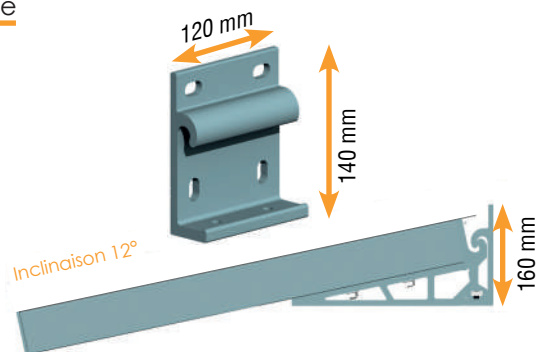

AUVENT TOP

- Facilité de montage
- Isolation thermique
- Capot pour protéger de la pluie
- Panneau 32mm
- Structure 100% aluminium

Information Technique

Option
Avec le capot d'étanchéité
permettant de protéger de la pluie

Dimensions

Finitions standard

Simple module

Modulable à l'infini

Isotoit® - 32mm -
5.5Kg/m², Coeff U 0.84 W/m²K
Dimension 1,20 x 4 m

Panneaux (Isotoit®) disponibles en :
- blanc & blanc (sur les 2 faces)
Ral 9010 et Ral 9010
- Anthracite & blanc (à l'intérieur)
Ral 7024 et Ral 9010