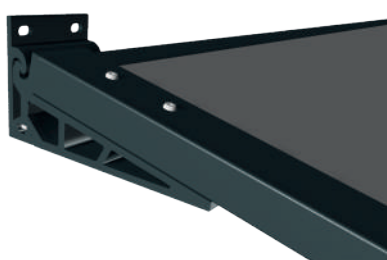

AUVENT TOP

- Facilité de montage
- Isolation thermique
- Capot pour protéger de la pluie
- Panneau 32mm
- Structure 100% aluminium

Information Technique

Option
Avec le capot d'étanchéité
permettant de protéger de la pluie

Dimensions

Finitions standard

Simple module

Modulable à l'infini

Isotoit® - 32mm -
5.5Kg/m², Coeff U 0.84 W/m²K
Dimension 1,20 x 4 m

Panneaux (Isotoit®) disponibles en :
- blanc & blanc (sur les 2 faces)
Ral 9010 et Ral 9010
- Anthracite & blanc (à l'intérieur)
Ral 7024 et Ral 9010