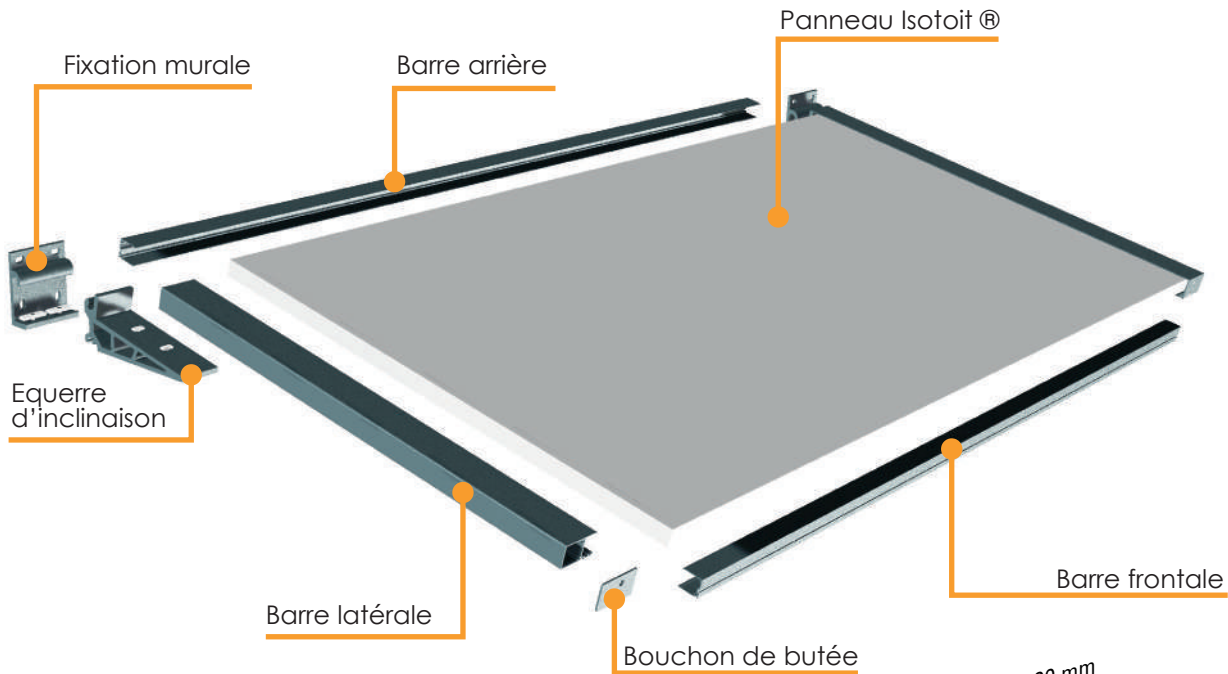

AUVENT TOP

- Facilité de montage
- Isolation thermique
- Capot pour protéger de la pluie
- Panneau 32mm
- Structure 100% aluminium

Information Technique

Option
Avec le capot d'étanchéité
permettant de protéger de la pluie

Dimensions

Finitions standard

Simple module

Modulable à l'infini

Isotoit® - 32mm -
5.5Kg/m², Coeff U 0.84 W/m²K
Dimension 1,20 x 4 m

Panneaux (Isotoit®) disponibles en :
- blanc & blanc (sur les 2 faces)
Ral 9010 et Ral 9010
- Anthracite & blanc (à l'intérieur)
Ral 7024 et Ral 9010

RAL 9010
BRILLANT

STRUCTURE
RAL 7016 ST
ANTHRACITE

100% Recyclable

Note de Réparabilité