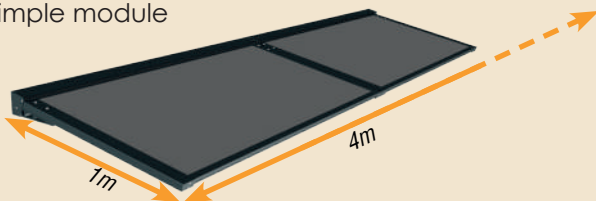

AUVENT TOP

- Facilité de montage
- Isolation thermique
- Capot pour protéger de la pluie
- Panneau 32mm
- Structure 100% aluminium

Information Technique

Option
Avec le capot d'étanchéité
permettant de protéger de la pluie

Dimensions

Finitions standard

Simple module

Modulable à l'infini

Isotoit® - 32mm -
5.5Kg/m², Coeff U 0.84 W/m²K
Dimension 1,20 x 4 m

Panneaux (Isotoit®) disponibles en :
- blanc & blanc (sur les 2 faces)
Ral 9010 et Ral 9010
- Anthracite & blanc (à l'intérieur)
Ral 7024 et Ral 9010