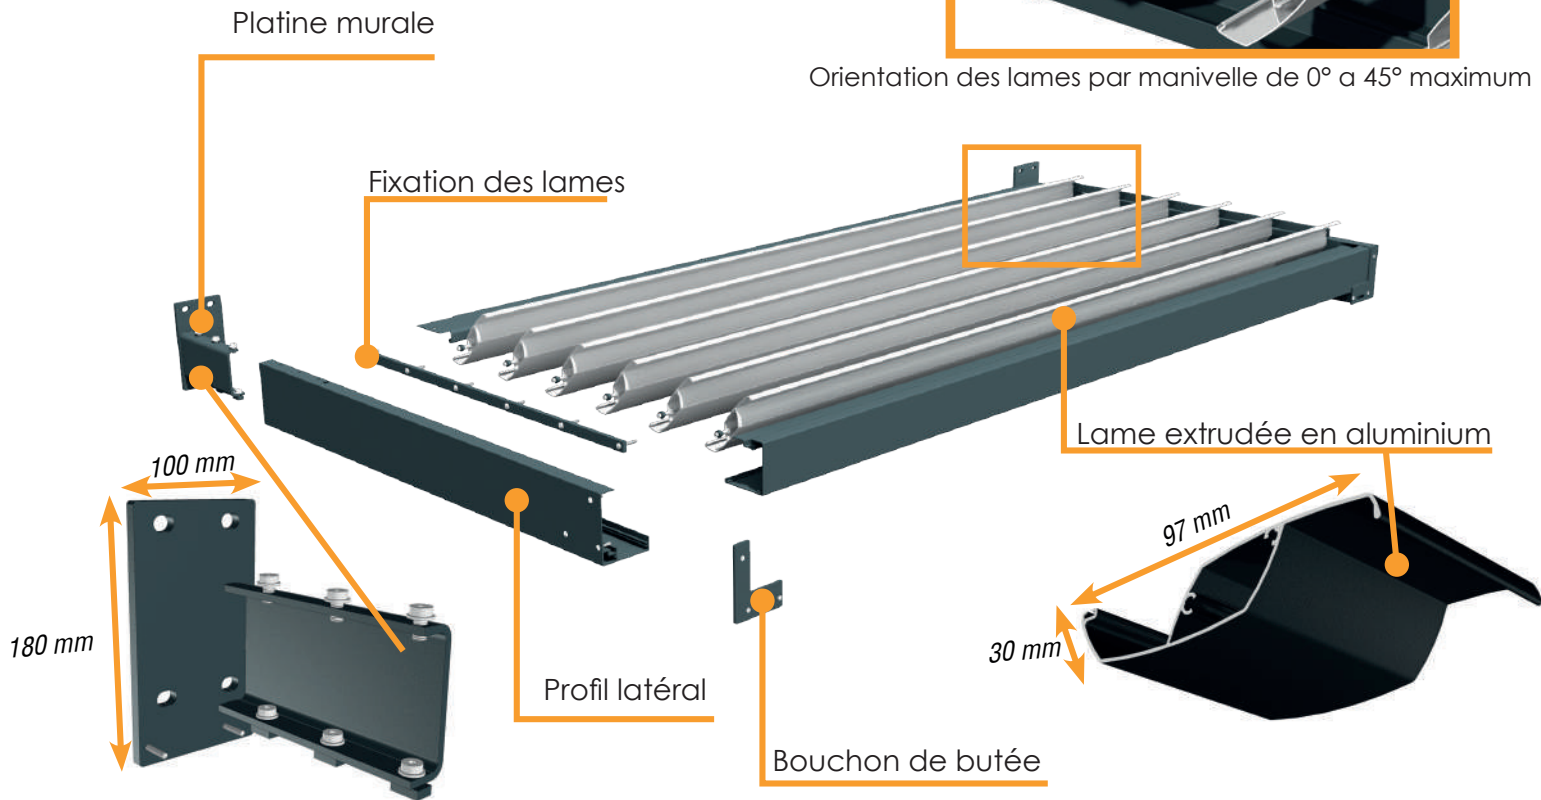

AUVENT BIOCLIMATIQUE

- Facilité de montage
- Protection thermique en été
- Luminosité en Hiver
- Lame orientable manuellement
- Structure 100% aluminium

Information Technique

Orientation des lames par manivelle de 0° à 45° maximum

Dimensions

Finitions standard

RAL 9010
BRILLANT

STRUCTURE
RAL 7016 ST
ANTHRACITE

100% Recyclable

Note de Réparabilité