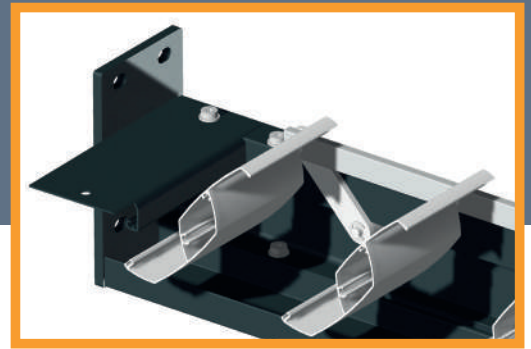

AUVENT BIOCLIMATIQUE

- Facilité de montage
- Protection thermique en été
- Luminosité en Hiver
- Lame orientable manuellement
- Structure 100% aluminium

Information Technique

Orientation des lames par manivelle de 0° à 45° maximum

Dimensions

Finitions standard

RAL 9010
BRILLANT

STRUCTURE
RAL 7016 ST
ANTHRACITE

100% Recyclable

Note de Réparabilité