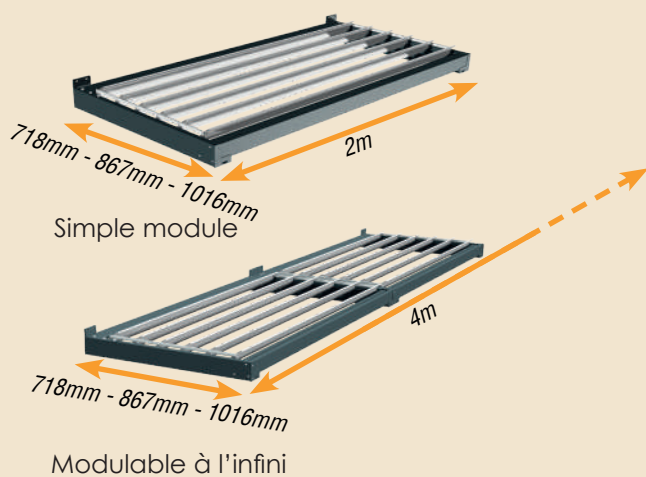

AUVENT BIOCLIMATIQUE

- Facilité de montage
- Protection thermique en été
- Luminosité en Hiver
- Lame orientable manuellement
- Structure 100% aluminium

Information Technique

Orientation des lames par manivelle de 0° à 45° maximum

Dimensions

Finitions standard

RAL 9010
BRILLANT

STRUCTURE
RAL 7016 ST
ANTHRACITE

100% Recyclable

Note de Réparabilité