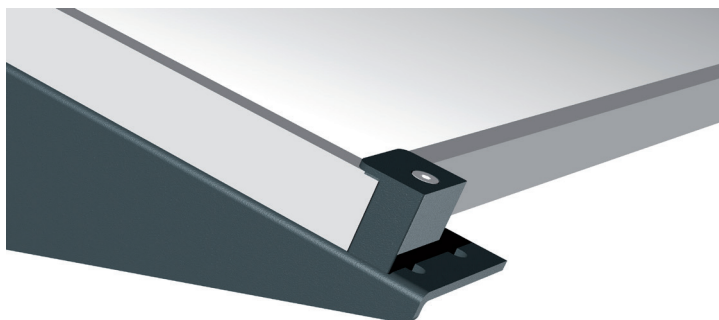

A U V E N T SOLAIRE SOLUTION ECONOMIQUE

PLUS PRODUIT :

- Design moderne et épuré
- Armature 100% aluminium
- Modulable
- Pose en paysage uniquement
- Pour panneaux cadrés
- Inclinaison 30°
- Finition aux choix : Brut ou laqué

AUVENT SOLAIRE SOLUTION ECONOMIQUE

RAL Standard

RAL 9010

RAL 7016

Cavalier de verrouillage panneaux