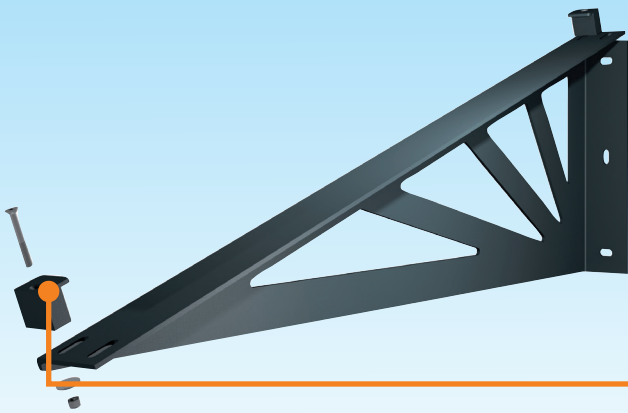

A U V E N T SOLAIRE SOLUTION ECONOMIQUE

PLUS PRODUIT :

- Design moderne et épuré
- Armature 100% aluminium
- Modulable
- Pose en paysage uniquement
- Pour panneaux cadrés
- Inclinaison 30°
- Finition aux choix : Brut ou laqué

AUVENT SOLAIRE SOLUTION ECONOMIQUE

RAL Standard

RAL 9010

RAL 7016

Cavalier de verrouillage panneaux