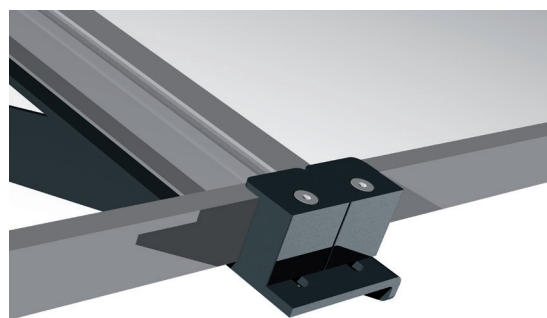

A U V E N T SOLAIRE SOLUTION ECONOMIQUE

PLUS PRODUIT :

- Design moderne et épuré
- Armature 100% aluminium
- Modulable
- Pose en paysage uniquement
- Pour panneaux cadrés
- Inclinaison 30°
- Finition aux choix : Brut ou laqué

AUVENT SOLAIRE SOLUTION ECONOMIQUE

RAL Standard

RAL 9010

RAL 7016

Cavalier de verrouillage panneaux