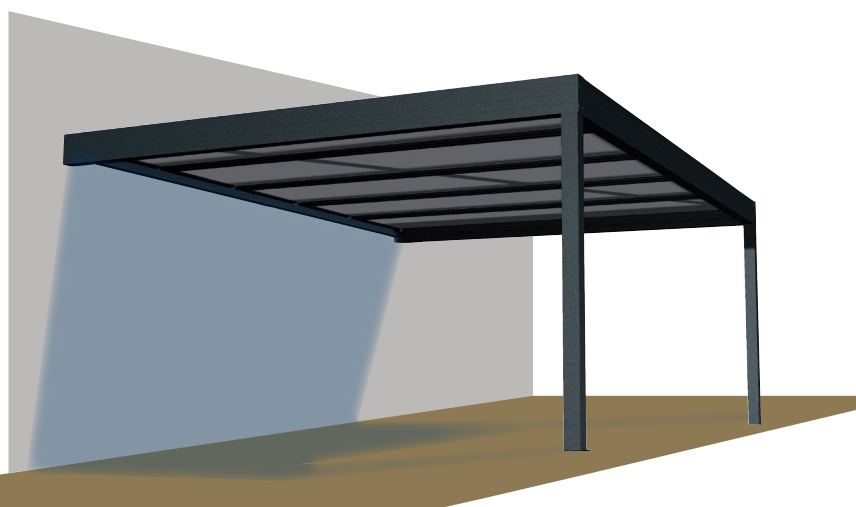

PERGOLA HORIZON-TOP

MAIS PRODUCTO :

- Ocultação total e constante
- Placas de termotop o de policarbonato de 32mm leves e resistentes
- Montagem fácil com sistema de clipper
- Largura da placa até 1.20 metros
- Abrigo multifuncional : abrigo de carro, terraço e jardim
- Evacuação de água pelos pés
- Pés móveis até 50 cm

 **MITJAVILA**

France : professionnels@mitjavila.com
Export : export-fr@mitjavila.com

HORIZON-TOP

Disponível em
versão ilha (4 pés)

Possibilidade de move os pés
de 50 cm máximo

DIMENSÕES MÁXIMAS DE UTILIZAÇÃO

Largura da placa : 1.20 metros Max

Largura entre os pés : 6,00 metros

Avançado máximo : 5,00 metros

Altura dos pés : 2,50 metros

Inclinação fixa 0°

INFORMAÇÃO TÉCNICA

A nova pérgola é compatível com todos os painéis de 32 mm de espessura, seja com folhas de policarbonato ou placas de termotop, a fim de melhor ajustar a luz do sol ao seu terraço de acordo com suas necessidades.

Painéis (Termotop) disponíveis em :

- branco & branco (nos 2 faces)

- Antracite & branco (no interior)

Painel Termotop

Painel policarbonato

Clipar os perfis de fixação das placas.

Evacuação da água (drenagem)