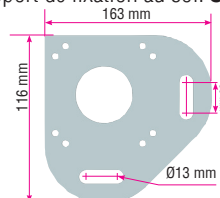

Para mais informações :

Rua da Industria, Carro Quebrado - 3720 PINDELO - PORTUGAL
Tél: (351) 256.86.02.36 - Fax: (351) 256.86.02.32
mitjavila@mitjavila.pt - www.mitjavila.com

MITJAVILA
www.mitjavila.com