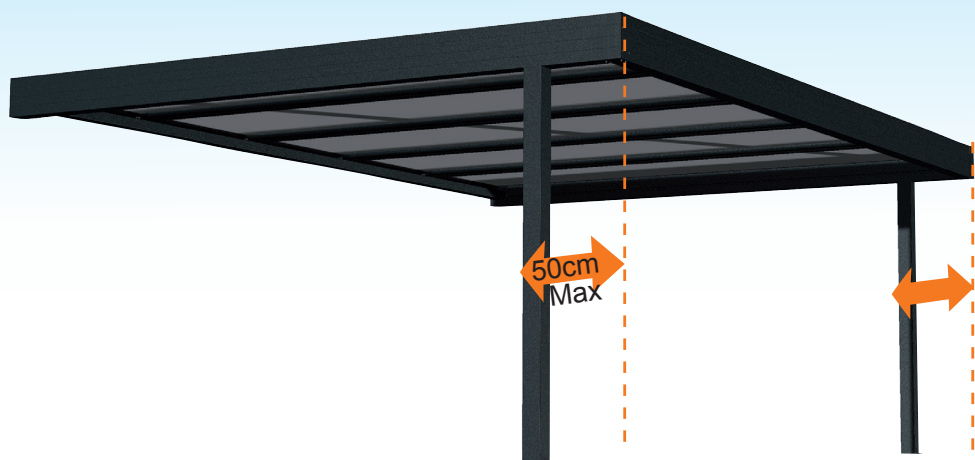

PERGOLA HORIZON-TOP

MAIS PRODUCTO :

- Ocultação total e constante
- Placas de termotop o de policarbonato de 32mm leves e resistentes
- Montagem fácil com sistema de clipper
- Largura da placa até 1.20 metros
- Abrigo multifuncional : abrigo de carro, terraço e jardim
- Evacuação de água pelos pés
- Pés móveis até 50 cm

 **MITJAVILA**

France : professionnels@mitjavila.com
Export : export-fr@mitjavila.com

HORIZON-TOP

Disponível em
versão ilha (4 pés)

Possibilidade de move os pés
de 50 cm máximo

DIMENSÕES MÁXIMAS DE UTILIZAÇÃO

Largura da placa : 1.20 metros Max

Largura entre os pés : 6,00 metros

Avançado máximo : 5,00 metros

Altura dos pés : 2,50 metros

Inclinação fixa 0°

INFORMAÇÃO TÉCNICA

A nova pérgola é compatível com todos os painéis de 32 mm de espessura, seja com folhas de policarbonato ou placas de termotop, a fim de melhor ajustar a luz do sol ao seu terraço de acordo com suas necessidades.

Painéis (Termotop) disponíveis em :

- branco & branco (nos 2 faces)

- Antracite & branco (no interior)

Painel Termotop

Painel policarbonato

Clipar os perfis de fixação das placas.

Evacuação da água (drenagem)