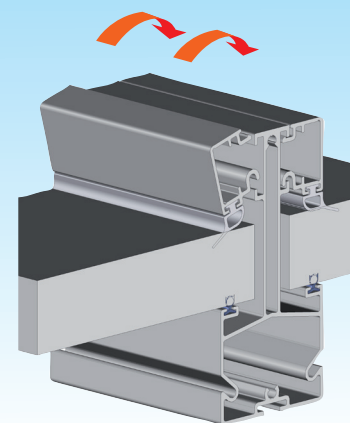

PERGOLA HORIZON-TOP

MAIS PRODUCTO :

- Ocultação total e constante
- Placas de termotop o de policarbonato de 32mm leves e resistentes
- Montagem fácil com sistema de clipper
- Largura da placa até 1.20 metros
- Abrigo multifuncional : abrigo de carro, terraço e jardim
- Evacuação de água pelos pés
- Pés móveis até 50 cm

Largura da placa : 1.20 metros Max

Largura entre os pés : 6,00 metros

Avançado máximo : 5,00 metros

Altura dos pés : 2,50 metros

Inclinação fixa 0°

INFORMAÇÃO TÉCNICA

A nova pérgola é compatível com todos os painéis de 32 mm de espessura, seja com folhas de policarbonato ou placas de termotop, a fim de melhor ajustar a luz do sol ao seu terraço de acordo com suas necessidades.

Painéis (Termotop) disponíveis em :

- branco & branco (nos 2 faces)

- Antracite & branco (no interior)

Painel Termotop

Painel policarbonato

Clipar os perfis de fixação das placas.

Evacuação da água (drenagem)

OPÇÕES - ACESSÓRIOS

Acabamentos standards da estrutura

RAL 7016 ANTRACITE
Lacagem teflonada

RAL 9010 branco
Lacagem brilhante

Opção iluminação LED

- Número de fitas LED moldáveis (1 banda, 3 lados ao total)
- Controle remoto centralizado de LEDs