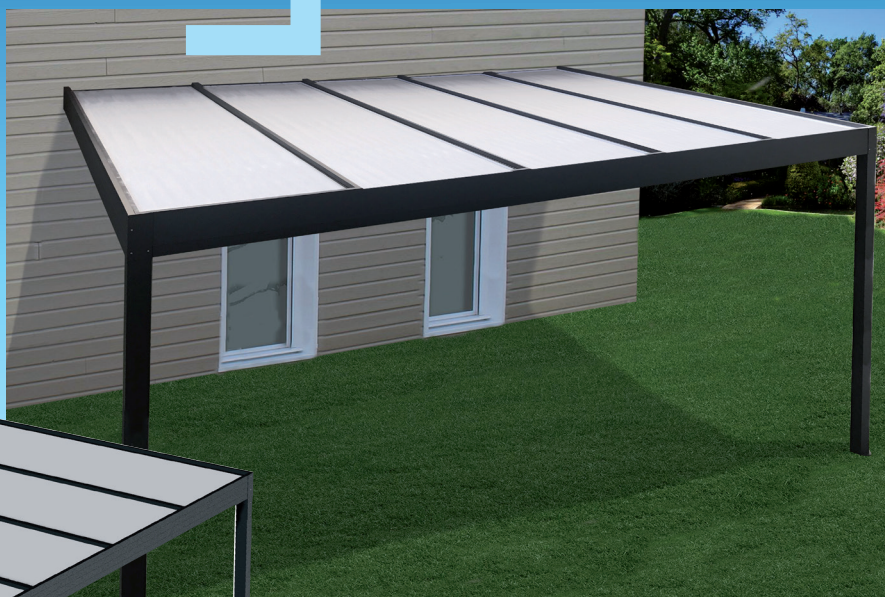

PERGOLA HORIZON-TOP

MAIS PRODUCTO :

- Ocultação total e constante
- Placas de termotop o de policarbonato de 32mm leves e resistentes
- Montagem fácil com sistema de clipper
- Largura da placa até 1.20 metros
- Abrigo multifuncional : abrigo de carro, terraço e jardim
- Evacuação de água pelos pés
- Pés móveis até 50 cm

 **MITJAVILA**

France : professionnels@mitjavila.com
Export : export-fr@mitjavila.com

HORIZON-TOP

Disponível em
versão ilha (4 pés)

Possibilidade de move os pés
de 50 cm máximo

DIMENSÕES MÁXIMAS DE UTILIZAÇÃO

Largura da placa : 1.20 metros Max

Largura entre os pés : 6,00 metros

Avançado máximo : 5,00 metros

Altura dos pés : 2,50 metros

Inclinação fixa 0°

INFORMAÇÃO TÉCNICA

A nova pérgola é compatível com todos os painéis de 32 mm de espessura, seja com folhas de policarbonato ou placas de termotop, a fim de melhor ajustar a luz do sol ao seu terraço de acordo com suas necessidades.

Painéis (Termotop) disponíveis em :

- branco & branco (nos 2 faces)

- Antracite & branco (no interior)

Painel Termotop

Painel policarbonato

Clipar os perfis de fixação das placas.

Evacuação da água (drenagem)