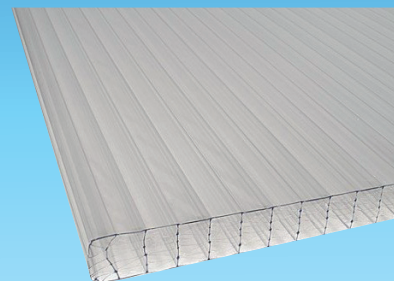

PERGOLA HORIZON-TOP

MAIS PRODUCTO :

- Ocultação total e constante
- Placas de termotop o de policarbonato de 32mm leves e resistentes
- Montagem fácil com sistema de clipper
- Largura da placa até 1.20 metros
- Abrigo multifuncional : abrigo de carro, terraço e jardim
- Evacuação de água pelos pés
- Pés móveis até 50 cm

Largura da placa : 1.20 metros Max

Largura entre os pés : 6,00 metros

Avançado máximo : 5,00 metros

Altura dos pés : 2,50 metros

Inclinação fixa 0°

INFORMAÇÃO TÉCNICA

A nova pérgola é compatível com todos os painéis de 32 mm de espessura, seja com folhas de policarbonato ou placas de termotop, a fim de melhor ajustar a luz do sol ao seu terraço de acordo com suas necessidades.

Painéis (Termotop) disponíveis em :

- branco & branco (nos 2 faces)

- Antracite & branco (no interior)

Painel Termotop

Painel policarbonato

Clipar os perfis de fixação das placas.

Evacuação da água (drenagem)