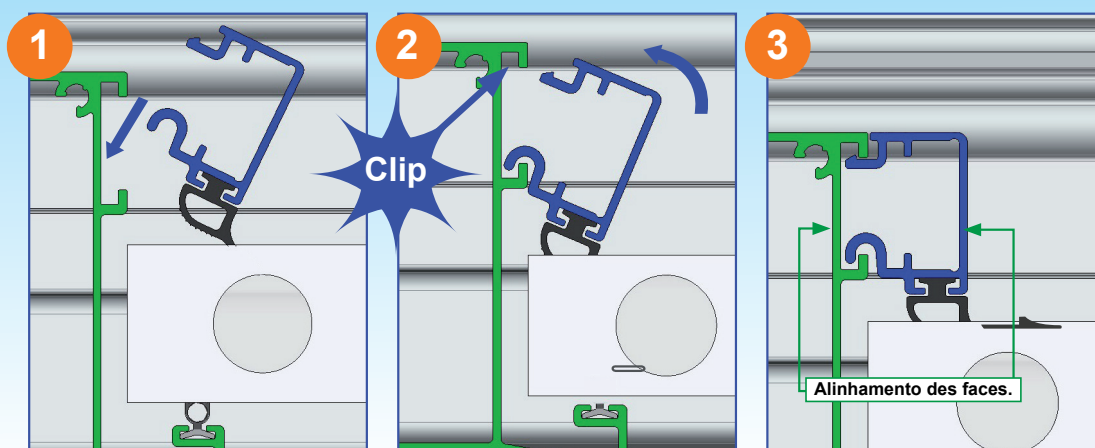

Largura da placa : 1.20 metros Max

Largura entre os pés : 6,00 metros

Avançado máximo : 5,00 metros

Altura dos pés : 2,50 metros

Inclinação fixa 0°

INFORMAÇÃO TÉCNICA

A nova pérgola é compatível com todos os painéis de 32 mm de espessura, seja com folhas de policarbonato ou placas de termotop, a fim de melhor ajustar a luz do sol ao seu terraço de acordo com suas necessidades.

Painéis (Termotop) disponíveis em :

- branco & branco (nos 2 faces)

- Antracite & branco (no interior)

Painel Termotop

Painel policarbonato

Clipar os perfis de fixação das placas.

Evacuação da água (drenagem)