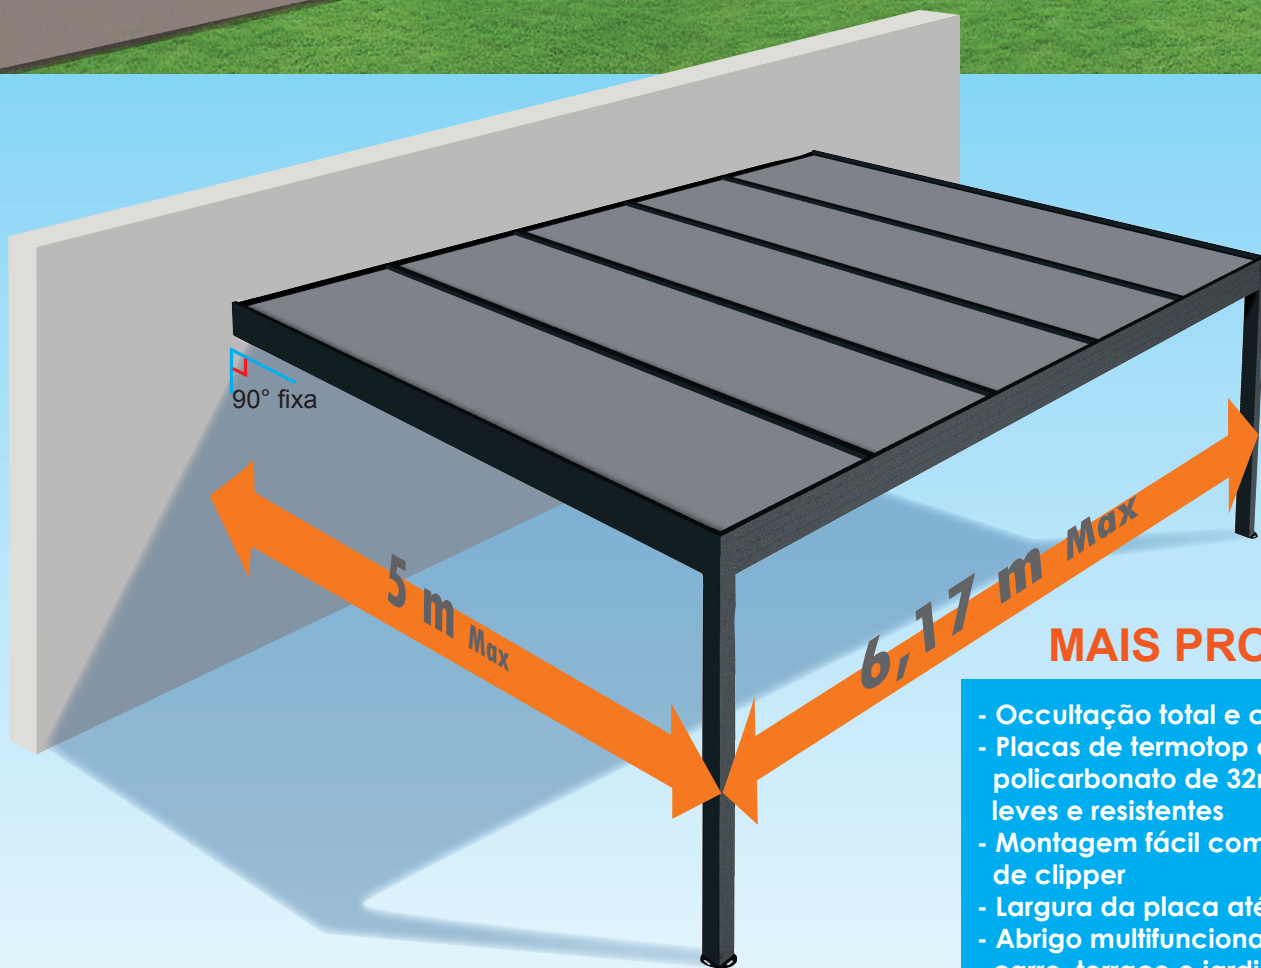

PERGOLA HORIZON-TOP

MAIS PRODUCTO :

- Ocultação total e constante
- Placas de termotop o de policarbonato de 32mm leves e resistentes
- Montagem fácil com sistema de clipper
- Largura da placa até 1.20 metros
- Abrigo multifuncional : abrigo de carro, terraço e jardim
- Evacuação de água pelos pés
- Pés móveis até 50 cm

 **MITJAVILA**

France : professionnels@mitjavila.com
Export : export-fr@mitjavila.com

HORIZON-TOP

Disponível em
versão ilha (4 pés)

Possibilidade de move os pés
de 50 cm máximo

DIMENSÕES MÁXIMAS DE UTILIZAÇÃO

Largura da placa : 1.20 metros Max

Largura entre os pés : 6,00 metros

Avançado máximo : 5,00 metros

Altura dos pés : 2,50 metros

Inclinação fixa 0°

INFORMAÇÃO TÉCNICA

A nova pérgola é compatível com todos os painéis de 32 mm de espessura, seja com folhas de policarbonato ou placas de termotop, a fim de melhor ajustar a luz do sol ao seu terraço de acordo com suas necessidades.

Painéis (Termotop) disponíveis em :

- branco & branco (nos 2 faces)

- Antracite & branco (no interior)

Painel Termotop

Painel policarbonato

Clipar os perfis de fixação das placas.

Evacuação da água (drenagem)