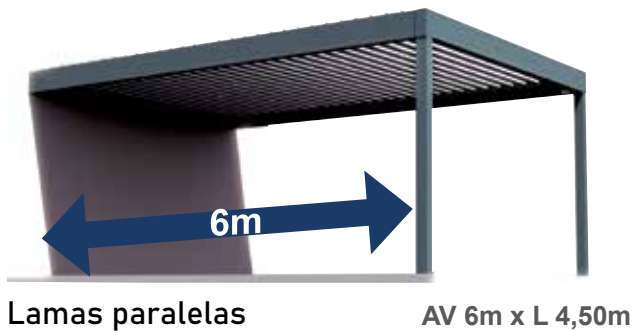

CONFIGURACIÓN

Múltiples opciones

ACCESORIOS

Los pequeños extras que marcan la diferencia

La protección de la pérgola ya es buena, pero está aún más equipada con accesorios que amplían aún más su uso.

Para tener más intimidad en su terraza, simplemente añada un toldo vertical a su pérgola... podrá usar el exterior como un interior. ¿Necesita protegerse del viento en temporada baja? ¡Una claustra en la cara expuesta y listo!