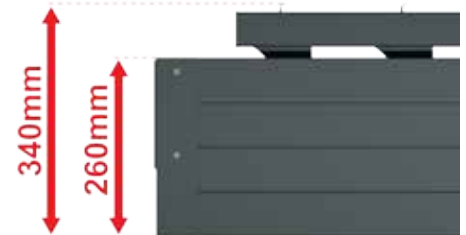

Acabados estándar

RAL 7016 ANTRACITA
Lacado texturado

RAL 9010 blanco
Lacado brillante

MIXTO

Armazón

Lamas

Tapa reforzada (resistencia al viento)

Modelo en isla JBSO 4707