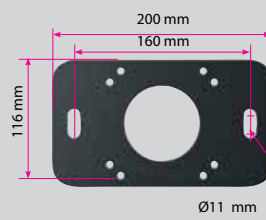

Platinas de montaje en el suelo

ST4510