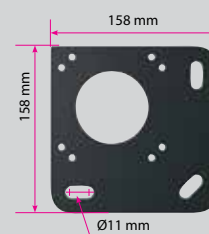

EN DETALLE

Pistones, lacado y elementos

La pérgola HORIZON III está equipada con **dos pistones** eléctricos, **robustos** y **silenciosos**. Permiten la apertura de las lamas para que ajuste al máximo el sol de su terraza.

Los soportes de montaje facilitan la instalación gracias a las múltiples posibilidades de posicionamiento.

Acabados estándar

RAL 7016 ANTRACITA
Lacado texturado

RAL 9010 blanco
Lacado brillante

MIXTO

Armazón

Lamas

Tapa reforzada (resistencia al viento)

Platinas de montaje en el suelo

ST4510

ST45