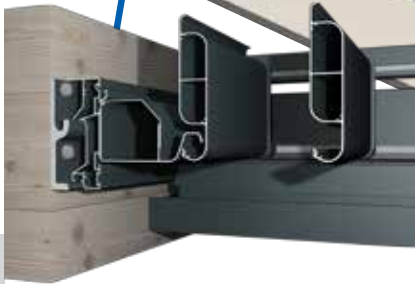

La pérgola HORIZON III está equipada con **dos pistones** eléctricos, **robustos** y **silenciosos**. Permiten la apertura de las lamas para que ajuste al máximo el sol de su terraza.

Los soportes de montaje facilitan la instalación gracias a las múltiples posibilidades de posicionamiento.