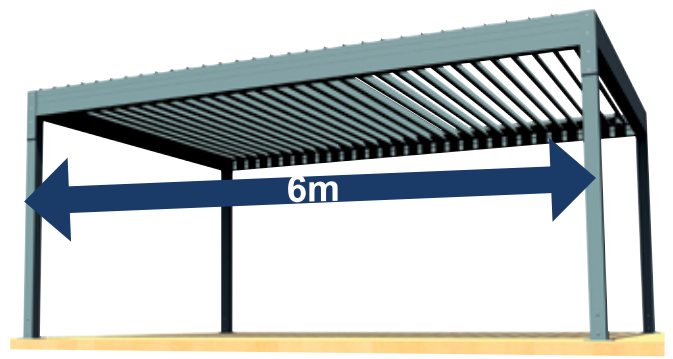

CONFIGURACIÓN

Múltiples opciones

ACCESORIOS

Los pequeños extras que marcan la diferencia

La protección de la pérgola ya es buena, pero está aún más equipada con accesorios que amplían aún más su uso.

Para tener más intimidad en su terraza, simplemente añada un toldo vertical a su pérgola... podrá usar el exterior como un interior. ¿Necesita protegerse del viento en temporada baja? ¡Una claustra en la cara expuesta y listo!