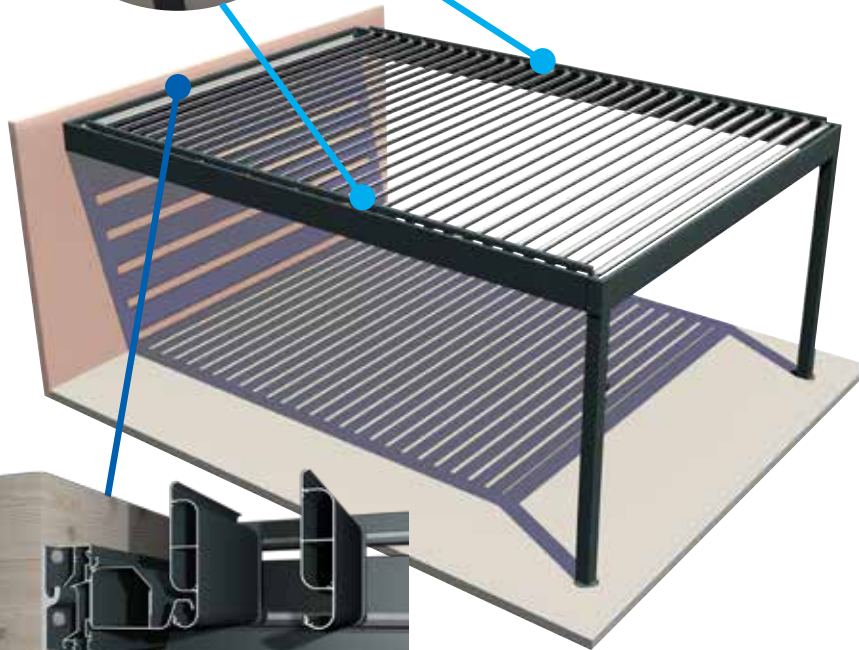

Con familiares o amigos, las lamas ajustables pueden jugar con los rayos del sol.

Bajo la pérgola Horizon III, disfrutará de momentos en compañía sin preocuparse del mal tiempo.

EN DETALLE

Pistones, lacado y elementos

La pérgola HORIZON III está equipada con **dos pistones** eléctricos, **robustos** y **silenciosos**. Permiten la apertura de las lamas para que ajuste al máximo el sol de su terraza.

Los soportes de montaje facilitan la instalación gracias a las múltiples posibilidades de posicionamiento.

Acabados estándar

RAL 7016 ANTRACITA
Lacado texturado

RAL 9010 blanco
Lacado brillante

MIXTO

Armazón

Lamas

Tapa reforzada (resistencia al viento)

Modelo en isla JBSO 4707

La protección de la pérgola ya es buena, pero está aún más equipada con accesorios que amplían aún más su uso.

Para tener más intimidad en su terraza, simplemente añada un toldo vertical a su pérgola... podrá usar el exterior como un interior. ¿Necesita protegerse del viento en temporada baja? ¡Una claustra en la cara expuesta y listo!