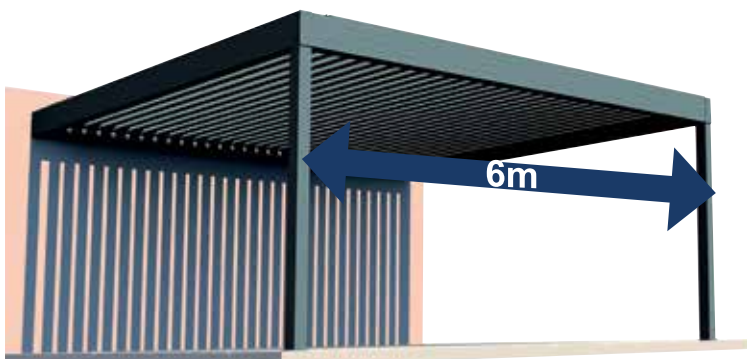

CONFIGURACIÓN

Múltiples opciones

ACCESORIOS

Los pequeños extras que marcan la diferencia

La protección de la pérgola ya es buena, pero está aún más equipada con accesorios que amplían aún más su uso.

Para tener más intimidad en su terraza, simplemente añada un toldo vertical a su pérgola... podrá usar el exterior como un interior. ¿Necesita protegerse del viento en temporada baja? ¡Una claustra en la cara expuesta y listo!