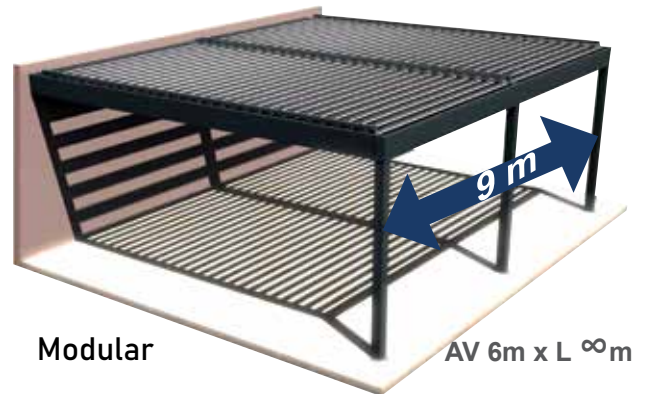

La pérgola HORIZON III está equipada con **dos pistones** eléctricos, **robustos** y **silenciosos**. Permiten la apertura de las lamas para que ajuste al máximo el sol de su terraza.

Los soportes de montaje facilitan la instalación gracias a las múltiples posibilidades de posicionamiento.

Platinas de montaje en el suelo

ST4510

ST45

ST4502

CONFIGURACIÓN

Múltiples opciones

ACCESORIOS

Los pequeños extras que marcan la diferencia

La protección de la pérgola ya es buena, pero está aún más equipada con accesorios que amplían aún más su uso.

Para tener más intimidad en su terraza, simplemente añada un toldo vertical a su pérgola... podrá usar el exterior como un interior. ¿Necesita protegerse del viento en temporada baja? ¡Una claustra en la cara expuesta y listo!

BIOCLIMÁTICA

Se adapta a todas las condiciones climáticas

La comodidad, el control de la luz solar y la temperatura incluso con mal tiempo.

Las lamas ajustables de la pérgola Horizon III permiten la circulación del aire mientras mantienen el control de la luz. Apertura de las lamas a 115°.