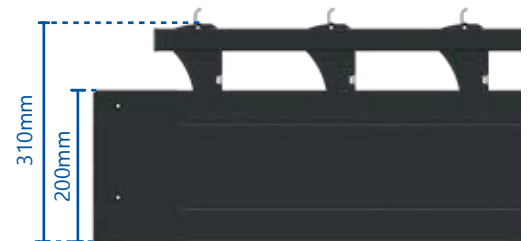

Acabados estándar

RAL 7016 ANTRACITA
Lacado texturado

RAL 9010 blanco
Lacado brillante

MIXTO

Armazón

Lamas

Los soportes de montaje facilitan la instalación gracias a las múltiples posibilidades de posicionamiento.