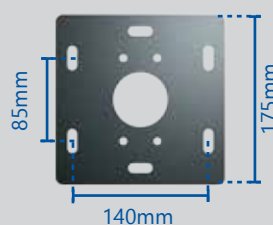

EN DETALLE

Pistón, lacado y elementos

La pérgola HORIZON II está equipada con un pistón eléctrico, robusto y silencioso. Permite la apertura de las lamas para que ajuste al máximo el sol de su terraza.

Acabados estándar

RAL 7016 ANTRACITA
Lacado texturado

RAL 9010 blanco
Lacado brillante

MIXTO

Armazón

Lamas

Los soportes de montaje facilitan la instalación gracias a las múltiples posibilidades de posicionamiento.

Platinas de montaje en el suelo

ST3802

ST38

Modelo en isla

ST4509

Tapa reforzada (resistencia al viento)

JBSO 4706