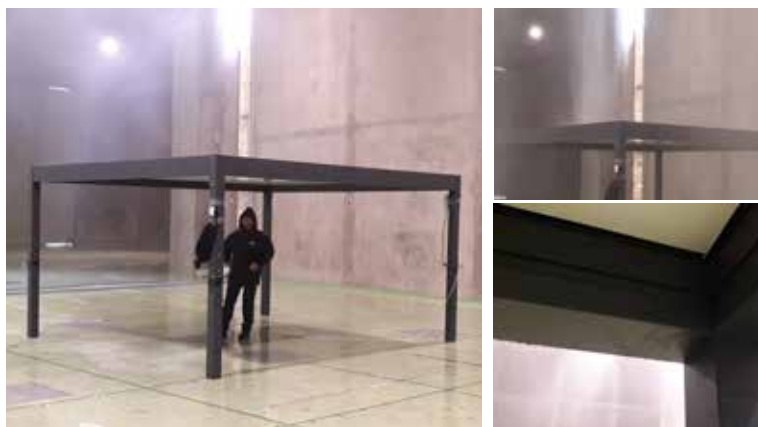

Pruebas de resistencia

Informe de prueba de C.S.T.B

De acuerdo con nuestra carta de calidad del producto Mitjavila, hemos solicitado pruebas de resistencia para nuestro sistema Pergola Horizon.

La capacidad de esta estructura se ha puesto a prueba mediante la reproducción de elementos naturales en condiciones extremas. Se ha validado la resistencia a lluvias muy fuertes y la exposición a fuertes vientos.

La pérgola Horizon en versión de isla 4mx4m en una altura estándar (paso 2m) nos permitió comprobar la ausencia de fugas, la estanqueidad en posición cerrada y la capacidad de evacuación de aguas pluviales por las canaletas de los postes.

Fue sometida a un viento constante de 10 m / s (36 km / h) y un flujo de lluvia de 130 mm / h (más alto que las estadísticas recomendadas), cumpliendo así los valores de los estándares en Francia metropolitana.

Esta prueba se elevó hasta 180 mm / h (sin viento), sin observar ninguna ruptura en la estanqueidad como resultado.

Las pruebas de viento se llevaron a cabo en el túnel de viento con una pérgola de 4x4m en configuración «adosada», con los pies anclados al suelo (pies 1m).

Esto permitió probar la resistencia de las lamas en toda la cubierta, a fin de evaluar el nivel de las vibraciones. Paso a paso, la cubierta se sometió a una serie de pruebas y se llegó a la conclusión que cumple con el estándar de resistencia Zona 3 Eurocódigo viento EN 1991-1-4 después de la exposición a un viento de hasta 172 km / h.

Para conocer los límites, reiniciamos la prueba de viento alcanzando 200 km / h sin observar rasgaduras en las lamas.