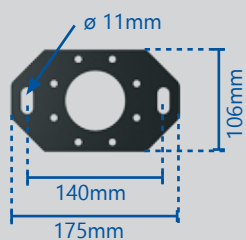

EN DETALLE

Pistón, lacado y elementos

La pérgola HORIZON II está equipada con un pistón eléctrico, robusto y silencioso. Permite la apertura de las lamas para que ajuste al máximo el sol de su terraza.

Acabados estándar

RAL 7016 ANTRACITA
Lacado texturado

RAL 9010 blanco
Lacado brillante

MIXTO

Armazón

Lamas

Los soportes de montaje facilitan la instalación gracias a las múltiples posibilidades de posicionamiento.

Platinas de montaje en el suelo

ST3802

ST38

Modelo en isla

ST4509

Tapa reforzada (resistencia al viento)

JBSO 4706