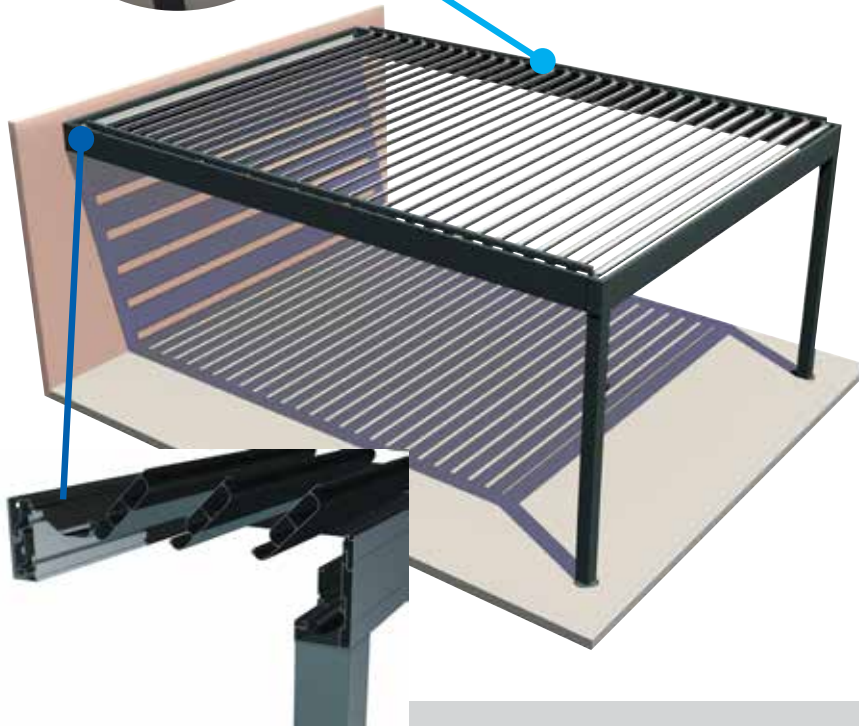

Disfrute de momentos en compañía de sus familiares o amigos resguardado del sol.

EN DETALLE

Pistón, lacado y elementos

La pérgola HORIZON II está equipada con un pistón eléctrico, robusto y silencioso. Permite la apertura de las lamas para que ajuste al máximo el sol de su terraza.

Acabados estándar

RAL 7016 ANTRACITA
Lacado texturado

RAL 9010 blanco
Lacado brillante

MIXTO

Armazón

Lamas

Los soportes de montaje facilitan la instalación gracias a las múltiples posibilidades de posicionamiento.

Platinas de montaje en el suelo

ST3802

ST38

Modelo en isla

ST4509

Tapa reforzada (resistencia al viento)

JBSO 4706

CONFIGURACIÓN