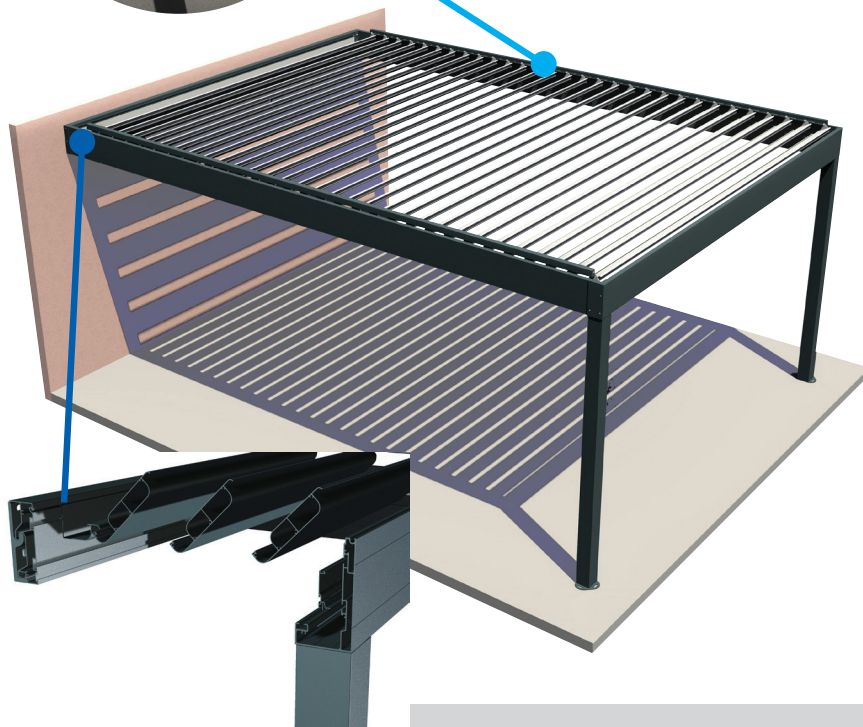

## Vérin, laquage et éléments

La pergola HORIZON II est munie d'un **vérin électrique, robuste et silencieux**. Il permet une ouverture des lames en souplesse pour ajuster au mieux l'ensoleillement de votre terrasse.