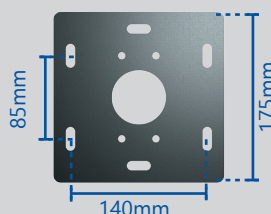

EN DETAIL

Vérin, laquage et éléments

La pergola HORIZON II est munie d'un **vérin électrique, robuste et silencieux**. Il permet une ouverture des lames en souplesse pour ajuster au mieux l'ensoleillement de votre terrasse.

Finitions standard

RAL 7016 ANTHRACITE
Laquage téflonné

RAL 9010 blanc
Laquage brillant

MIXTE

Armature

Lames

Les supports de fixation facilitent la pose grâce aux multiples possibilités de positionnement.

Platines de fixation au sol

Modèle îlot

Joue renforcée (résistance au vent)