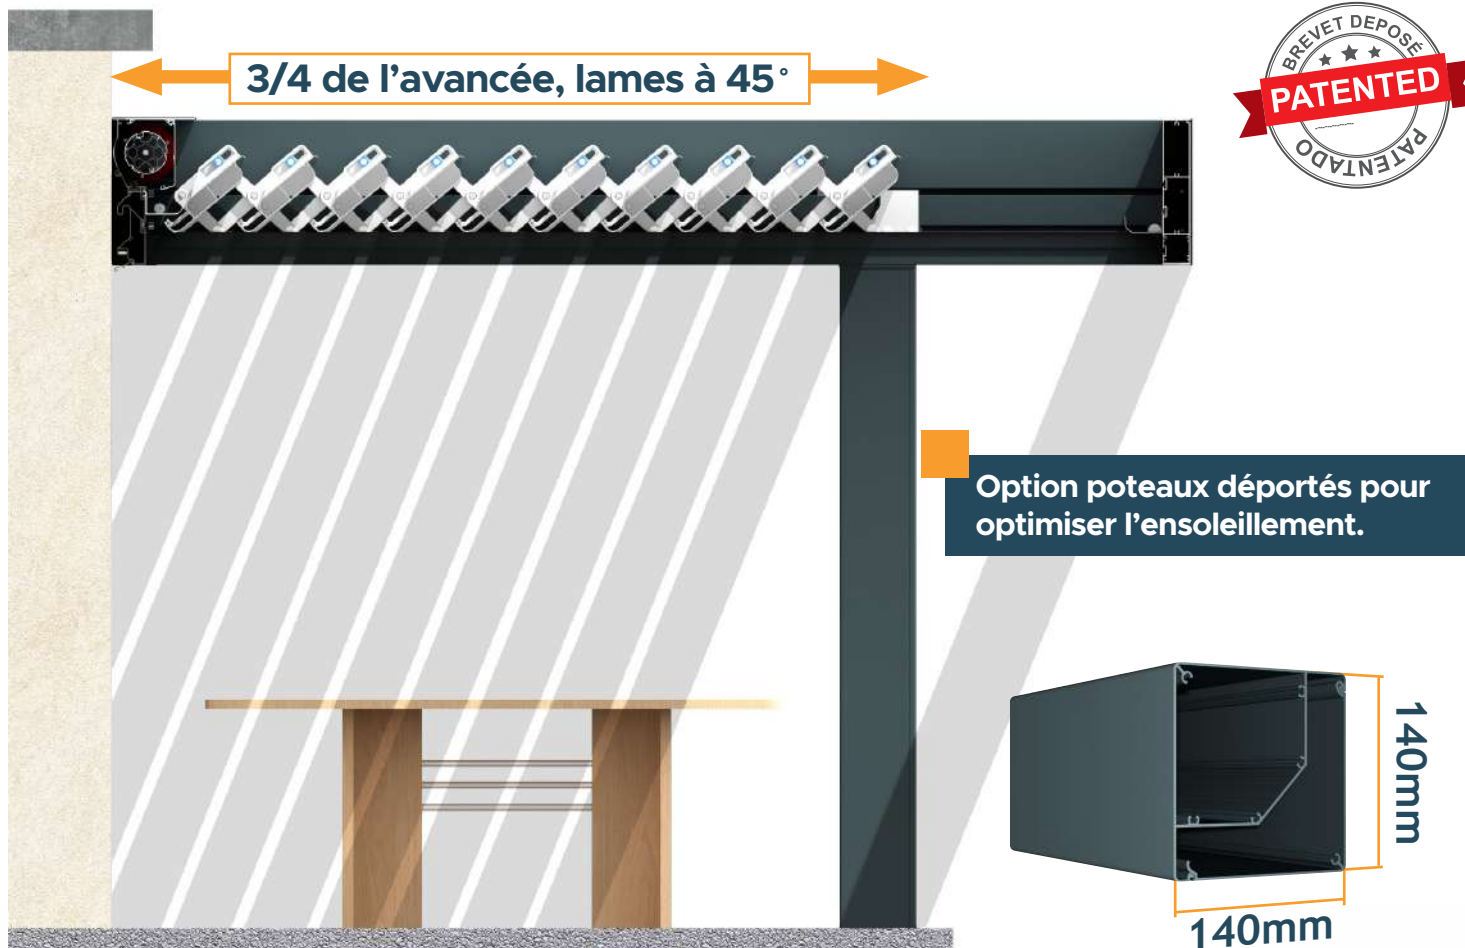

PERGOLA HORIZON 5

- Pergola bioclimatique
- Système innovant breveté
- Toiture rétractable
- Montage et manoeuvre simples
- Fixation invisible des poteaux
- Pièces de fonderie robustes

Notre Technique

Motorisation GM120
AUTOMOPRO03

Orientation rapide des
lames à 45°

Moteur tubulaire

Lames

Tendeur de câble monté
sur chariot moteur

Courroie crantée
(20mm de large)

Système
Breveté

Poteaux robustes
(140mm de large)

Lames rétractées
1/4 de l'avancée.

Tous les bénéfices d'un auvent
quelle que soit la saison !

Nos Dimensions

1 Module : Largeur 4m x 5.12m Avancée pour 28 lames Maxi.

Coffre Mural

Chevron

Coffre Avant

ARMATURE
RAL7016-ST Gris Anthracite

BIELLES
RAL 9010 - Blanc