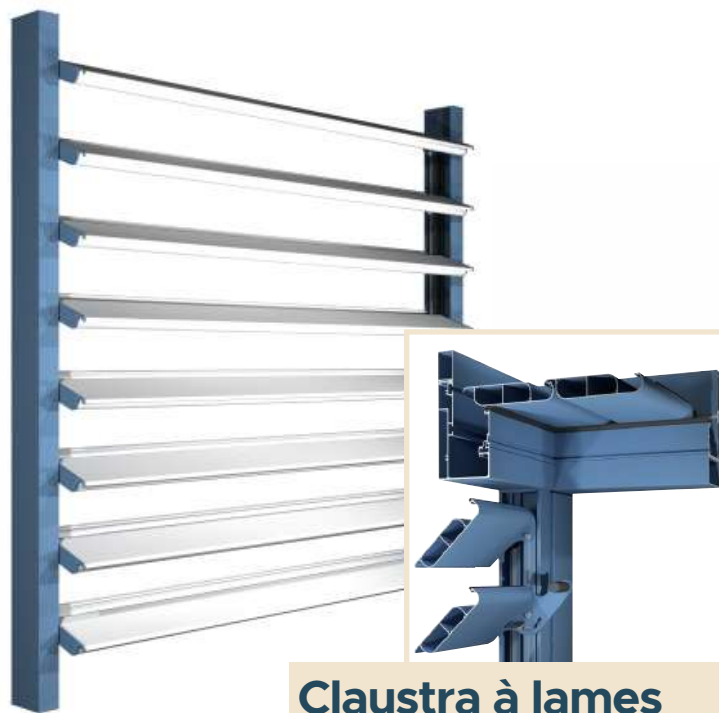

PERGOLA HORIZON 5

- Pergola bioclimatique
- Système innovant breveté
- Toiture rétractable
- Montage et manoeuvre simples
- Fixation invisible des poteaux
- Pièces de fonderie robustes

Notre Technique

Motorisation GM120
AUTOMOPRO03

LAMES
RAL9010
RAL7016ST

Nos

Options

Options disponibles pour toute la gamme HORIZON

Jusqu'à 3 Rubans de LED
Automatisme :
AUTOMOPROLIGHT

Rideaux motorisés

Claustra à lames

100% Aluminium recyclable