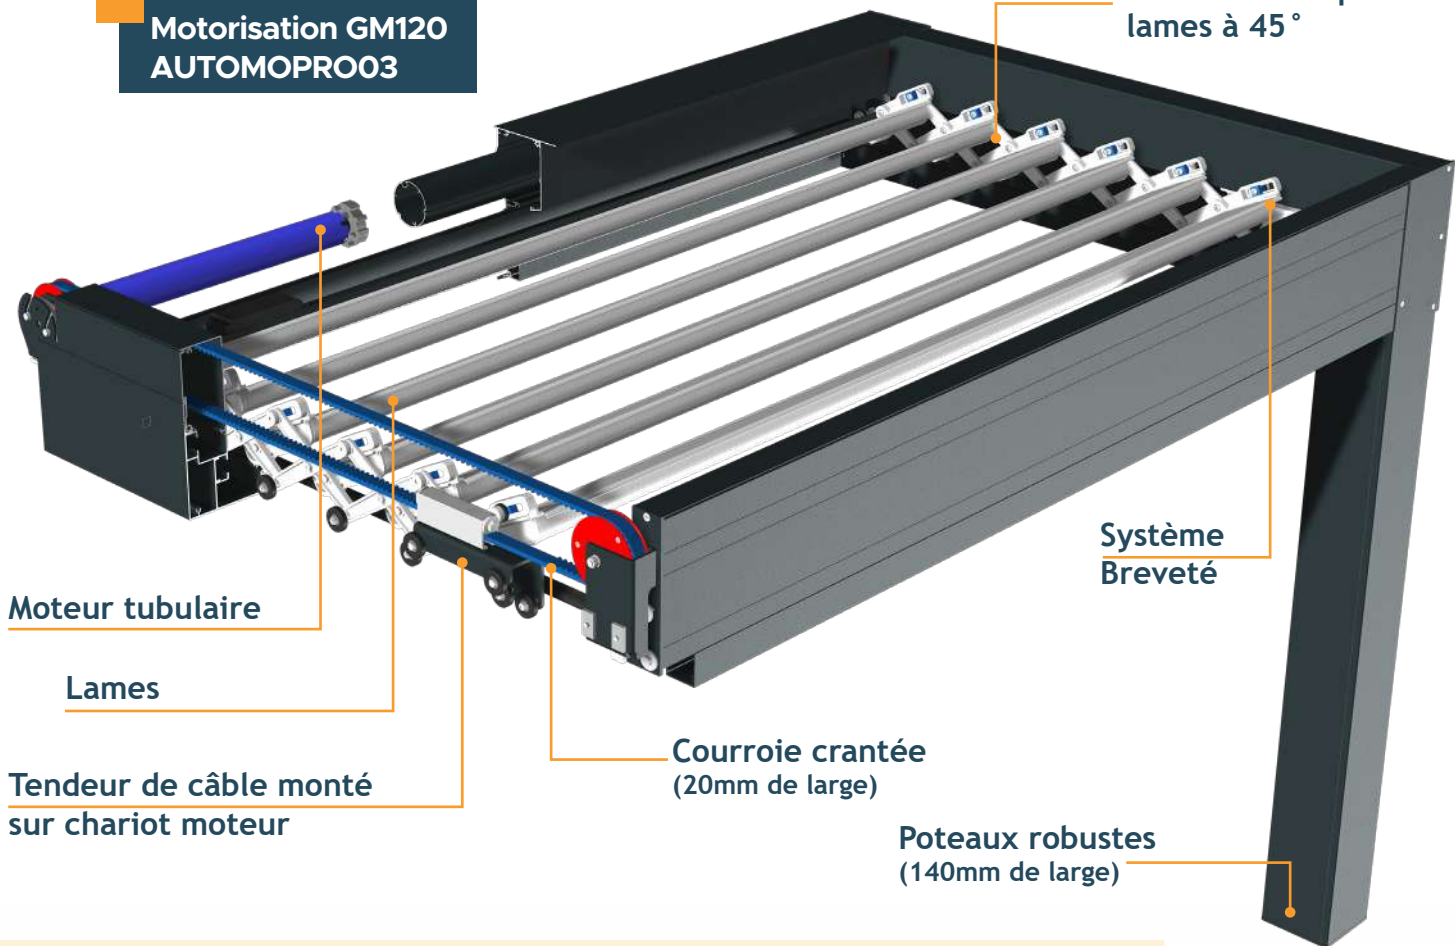

PERGOLA HORIZON 5

- Pergola bioclimatique
- Système innovant breveté
- Toiture rétractable
- Montage et manoeuvre simples
- Fixation invisible des poteaux
- Pièces de fonderie robustes

Notre Technique

Motorisation GM120
AUTOMOPRO03

Orientation rapide des
lames à 45°

Moteur tubulaire

Lames

Tendeur de câble monté
sur chariot moteur

Courroie crantée
(20mm de large)

Système
Breveté

Poteaux robustes
(140mm de large)

Lames rétractées
1/4 de l'avancée.

Tous les bénéfices d'un auvent
quelle que soit la saison !

Nos Dimensions

1 Module : Largeur 4m x 5.12m Avancée pour 28 lames Maxi.

Coffre Mural

Chevron

Coffre Avant

ARMATURE
RAL7016-ST Gris Anthracite

BIELLES
RAL 9010 - Blanc