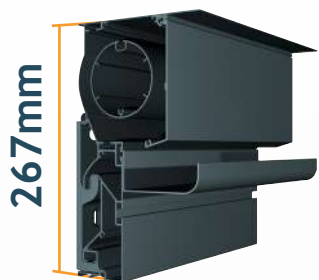

Orientation rapide des
lames à 45°

Moteur tubulaire

Lames

Tendeur de câble monté
sur chariot moteur

Courroie crantée
(20mm de large)

Système
Breveté

Poteaux robustes
(140mm de large)

Lames rétractées
1/4 de l'avancée.

Tous les bénéfices d'un auvent
quelle que soit la saison !

Nos Dimensions

1 Module : Largeur 4m x 5.12m Avancée pour 28 lames Maxi.

Coffre Mural

Chevron

Coffre Avant

ARMATURE
RAL7016-ST Gris Anthracite

BIELLES
RAL 9010 - Blanc