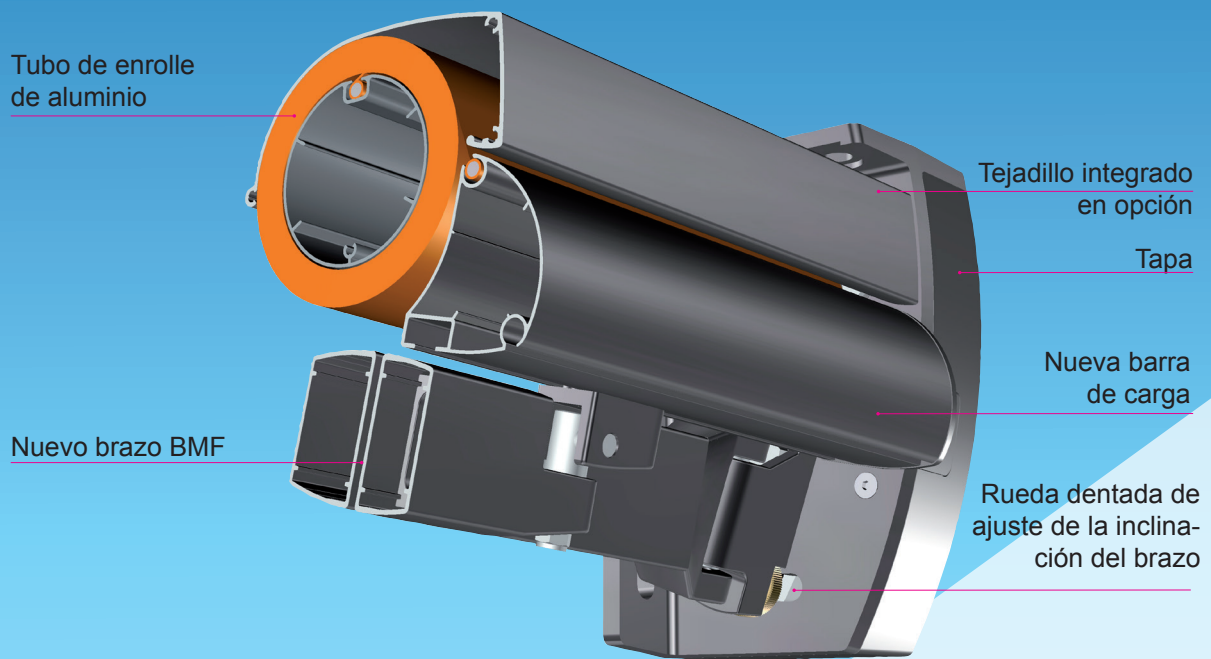

NOVEDAD
2017

Un logia de la era actual

MITJAVILA

L114
LOGIA

LOGIA
114

VENTAJAS

- Nueva concepción
- Ajuste la orientación de 0 a 60° (sin desmontar el brazo)
- Ajuste la inclinación del brazo
- Opción con tejadillo
- Opción bambalina
- Instalación en la pared o en el techo.

 MITJAVILA

NUEVO LOGIA : un sistema innovador y modernizado

AJUSTE DEL CODO DE LOS BRAZOS

MONTAJE CON MOTOR TM O TMS

Todas las piezas de ajuste, máquina y parte técnica se esconden detrás de la tapa

Tornillo de fijación del tejadillo

Maniobra para máquina

Tuerca de bloqueo del brazo

Ajuste de la orientación

MONTAJE CON MÁQUINA TA1/9L

ACCESO AL MOTOR POR EL EXTERIOR

COLORES MIXTOS

RAL 9010

RAL 9010
RAL 7016

RAL 7016

L114

FIJACIÓN PARED O FACHADA

El SIL 114 se puede instalar en la pared o en el techo.

DIMENSIONES

Exterior : 175mm
 Altura soporte : 155 mm
 Anchura soporte : 237 mm

AJUSTE DE LA INCLINACIÓN

de 0° a 60°