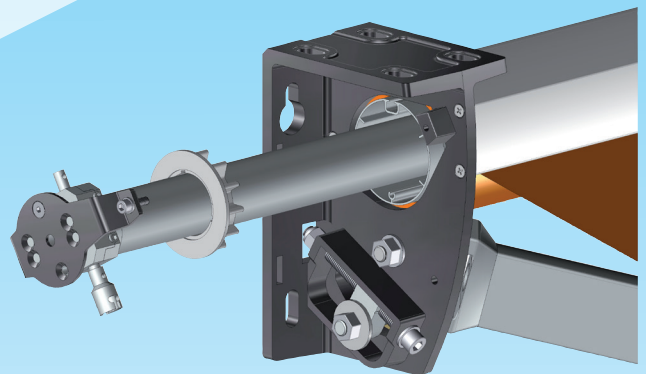

NOVEDAD
2017

Un logia de la era actual

MITJAVILA

L114
LOGIA

LOGIA
114

VENTAJAS

- Nueva concepción
- Ajuste la orientación de 0 a 60° (sin desmontar el brazo)
- Ajuste la inclinación del brazo
- Opción con tejadillo
- Opción bambalina
- Instalación en la pared o en el techo.

 MITJAVILA

NUEVO LOGIA : un sistema innovador y modernizado

AJUSTE DEL CODO DE LOS BRAZOS

MONTAJE CON MOTOR TM O TMS

Todas las piezas de ajuste, máquina y parte técnica se esconden detrás de la tapa

Tornillo de fijación del tejadillo

Maniobra para máquina

Tuerca de bloqueo del brazo

Ajuste de la orientación

MONTAJE CON MÁQUINA TA1/9L

ACCESO AL MOTOR POR EL EXTERIOR

COLORES MIXTOS

RAL 9010

RAL 9010
RAL 7016

RAL 7016

L114

FIJACIÓN PARED O FACHADA

El SIL 114 se puede instalar en la pared o en el techo.

DIMENSIONES

Exterior : 175mm
 Altura soporte : 155 mm
 Anchura soporte : 237 mm

AJUSTE DE LA INCLINACIÓN

de 0° a 60°