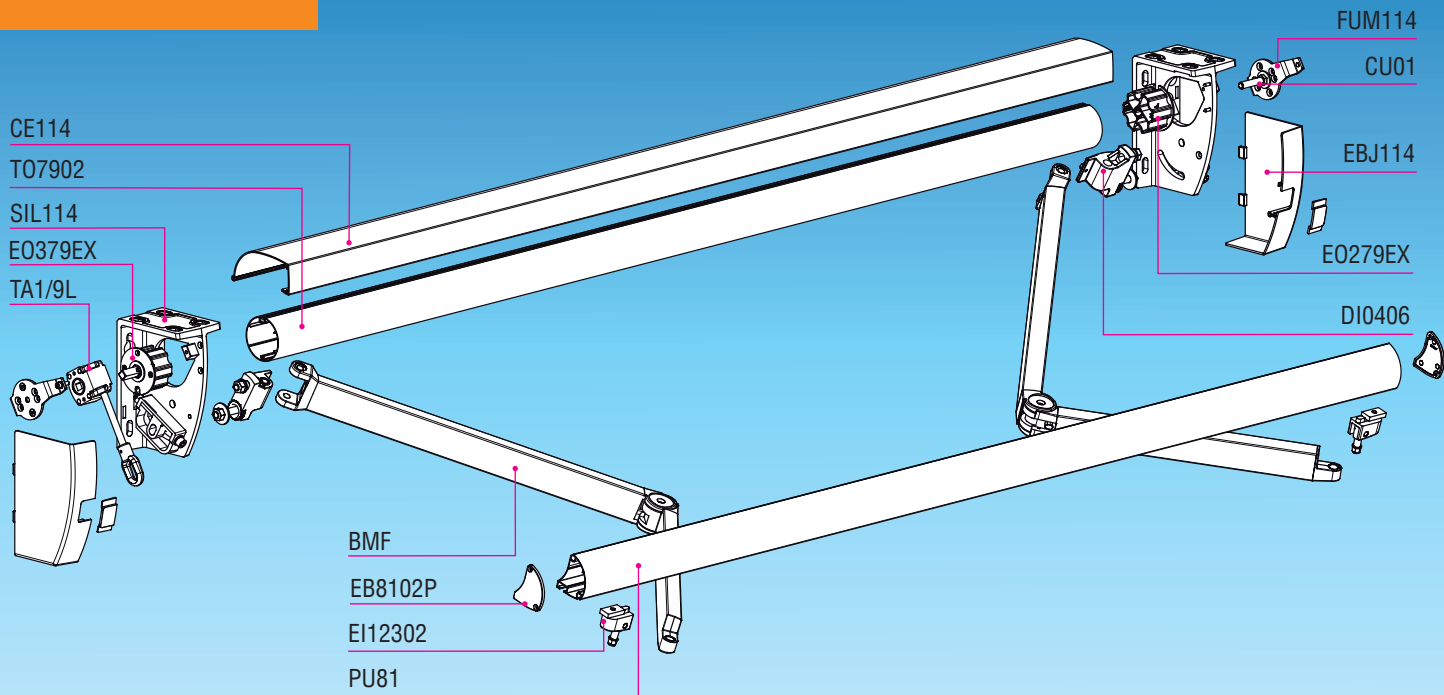

 MITJAVILA

NUEVO LOGIA : un sistema innovador y modernizado

AJUSTE DEL CODO DE LOS BRAZOS

MONTAJE CON MOTOR TM O TMS

Todas las piezas de ajuste, máquina y parte técnica se esconden detrás de la tapa

Tornillo de fijación del tejadillo

Maniobra para máquina

Tuerca de bloqueo del brazo

Ajuste de la orientación

MONTAJE CON MÁQUINA TA1/9L

ACCESO AL MOTOR POR EL EXTERIOR

COLORES MIXTOS

RAL 9010

RAL 9010
RAL 7016

RAL 7016

L114

FIJACIÓN PARED O FACHADA

El SIL 114 se puede instalar en la pared o en el techo.

DIMENSIONES

Exterior : 175mm
 Altura soporte : 155 mm
 Anchura soporte : 237 mm

AJUSTE DE LA INCLINACIÓN

de 0° a 60°

DIMENSIONES MÁXIMAS

Salida : 4,80 m
 Proyección : 3,00 m

Kit Logia 114

Para más información :

Nacional España : por tel al 972 52 80 87 o por mail : nacional-es@mitjavila.com
 Exportación : por tel al + (34) 972 52 80 33 o por mail : export-es@mitjavila.com