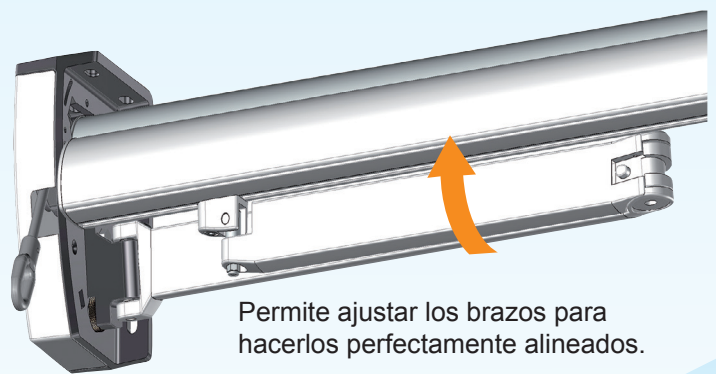

NOVEDAD
2017

Un logia de la era actual

MITJAVILA

L114
LOGIA

LOGIA
114

VENTAJAS

- Nueva concepción
- Ajuste la orientación de 0 a 60° (sin desmontar el brazo)
- Ajuste la inclinación del brazo
- Opción con tejadillo
- Opción bambalina
- Instalación en la pared o en el techo.

 MITJAVILA

NUEVO LOGIA : un sistema innovador y modernizado

AJUSTE DEL CODO DE LOS BRAZOS

MONTAJE CON MOTOR TM O TMS

Todas las piezas de ajuste, máquina y parte técnica se esconden detrás de la tapa

Tornillo de fijación del tejadillo

RAL 7016

L114

FIJACIÓN PARED O FACHADA

El SIL 114 se puede instalar en la pared o en el techo.

DIMENSIONES

Exterior : 175mm
 Altura soporte : 155 mm
 Anchura soporte : 237 mm

AJUSTE DE LA INCLINACIÓN

de 0° a 60°