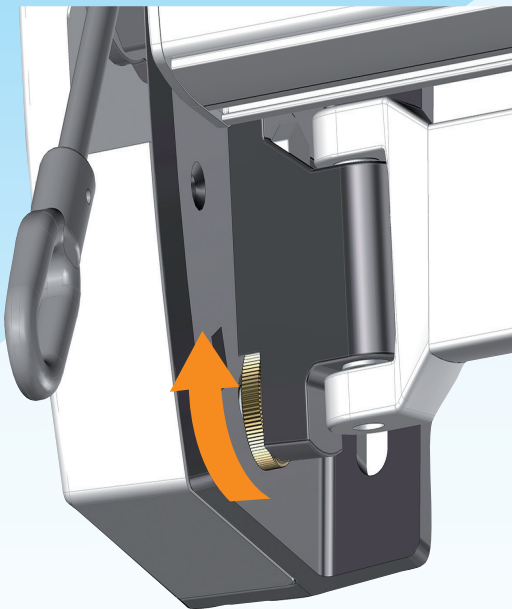

NOVEDAD
2017

Un logia de la era actual

MITJAVILA

L114
LOGIA

LOGIA
114

VENTAJAS

- Nueva concepción
- Ajuste la orientación de 0 a 60° (sin desmontar el brazo)
- Ajuste la inclinación del brazo
- Opción con tejadillo
- Opción bambalina
- Instalación en la pared o en el techo.

 MITJAVILA

NUEVO LOGIA : un sistema innovador y modernizado

AJUSTE DEL CODO DE LOS BRAZOS

MONTAJE CON MOTOR TM O TMS

Todas las piezas de ajuste, máquina y parte técnica se esconden detrás de la tapa

Tornillo de fijación del tejadillo

Maniobra para máquina

Tuerca de bloqueo del brazo

Ajuste de la orientación

MONTAJE CON MÁQUINA TA1/9L

ACCESO AL MOTOR POR EL EXTERIOR

COLORES MIXTOS

RAL 9010

RAL 9010
RAL 7016

RAL 7016

L114

FIJACIÓN PARED O FACHADA

El SIL 114 se puede instalar en la pared o en el techo.

DIMENSIONES

Exterior : 175mm
 Altura soporte : 155 mm
 Anchura soporte : 237 mm

AJUSTE DE LA INCLINACIÓN

de 0° a 60°