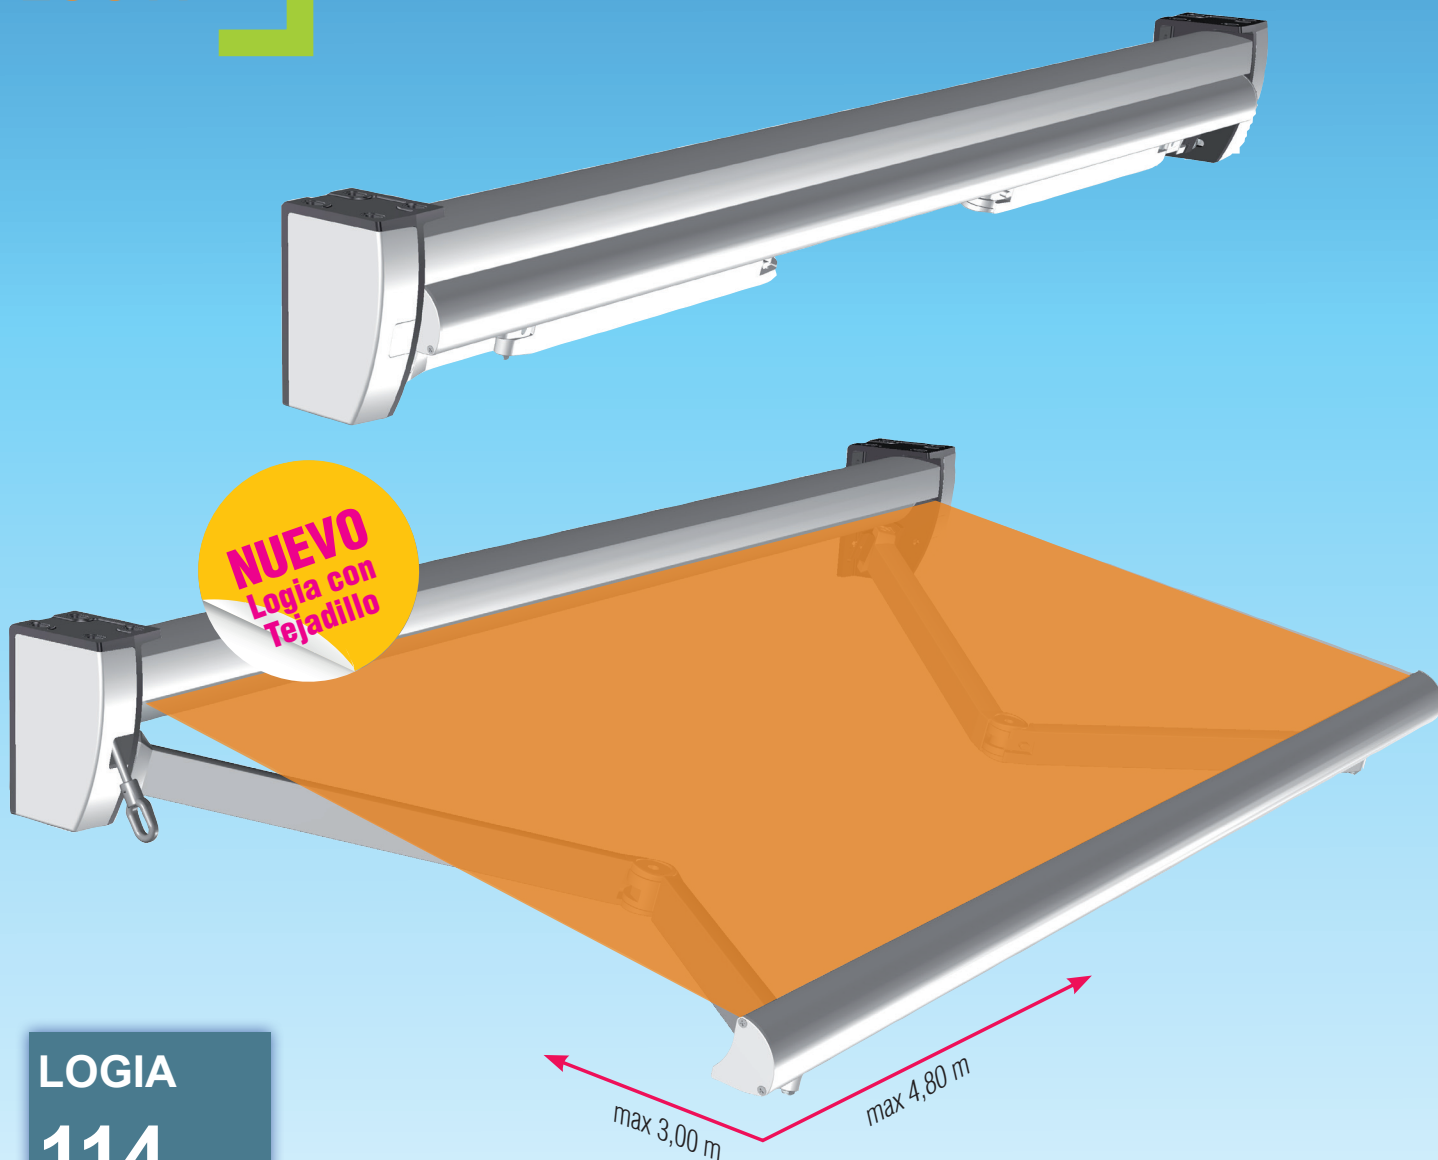

NOVEDAD
2017

Un logia de la era actual

MITJAVILA

L114
LOGIA

LOGIA
114

VENTAJAS

- Nueva concepción
- Ajuste la orientación de 0 a 60° (sin desmontar el brazo)
- Ajuste la inclinación del brazo
- Opción con tejadillo
- Opción bambalina
- Instalación en la pared o en el techo.

 MITJAVILA

NUEVO LOGIA : un sistema innovador y modernizado

AJUSTE DEL CODO DE LOS BRAZOS

MONTAJE CON MOTOR TM O TMS

Todas las piezas de ajuste, máquina y parte técnica se esconden detrás de la tapa

Tornillo de fijación del tejadillo

Maniobra para máquina

Tuerca de bloqueo del brazo

Ajuste de la orientación

MONTAJE CON MÁQUINA TA1/9L

ACCESO AL MOTOR POR EL EXTERIOR

COLORES MIXTOS

RAL 9010

RAL 9010
RAL 7016

RAL 7016

L114

FIJACIÓN PARED O FACHADA

El SIL 114 se puede instalar en la pared o en el techo.

DIMENSIONES

Exterior : 175mm
 Altura soporte : 155 mm
 Anchura soporte : 237 mm

AJUSTE DE LA INCLINACIÓN

de 0° a 60°