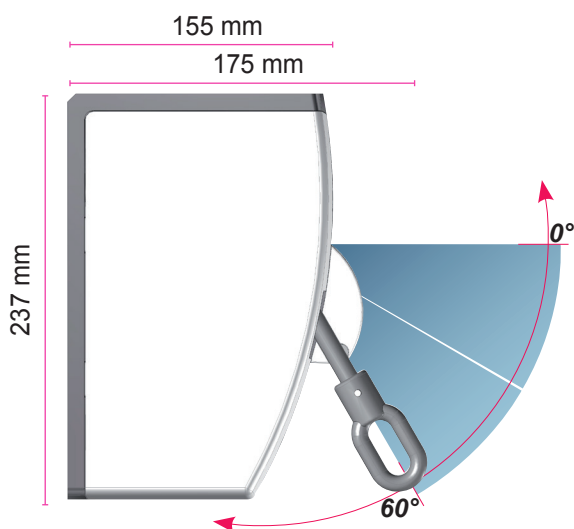

Maniobra para máquina

Tuerca de bloqueo del brazo

Ajuste de la orientación

MONTAJE CON MÁQUINA TA1/9L

ACCESO AL MOTOR POR EL EXTERIOR

COLORES MIXTOS

RAL 9010

RAL 9010
RAL 7016

RAL 7016

L114

FIJACIÓN PARED O FACHADA

El SIL 114 se puede instalar en la pared o en el techo.

DIMENSIONES

Exterior : 175mm
 Altura soporte : 155 mm
 Anchura soporte : 237 mm

AJUSTE DE LA INCLINACIÓN

de 0° a 60°

DIMENSIONES MÁXIMAS

Salida : 4,80 m
 Proyección : 3,00 m

Kit Logia 114

Para más información :

Nacional España : por tel al 972 52 80 87 o por mail : nacional-es@mitjavila.com
 Exportación : por tel al + (34) 972 52 80 33 o por mail : export-es@mitjavila.com