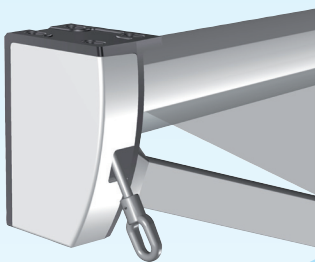

NOVEDAD
2017

Un logia de la era actual

MITJAVILA

L114
LOGIA

LOGIA
114

VENTAJAS

- Nueva concepción
- Ajuste la orientación de 0 a 60° (sin desmontar el brazo)
- Ajuste la inclinación del brazo
- Opción con tejadillo
- Opción bambalina
- Instalación en la pared o en el techo.

 MITJAVILA

NUEVO LOGIA : un sistema innovador y modernizado

AJUSTE DEL CODO DE LOS BRAZOS

MONTAJE CON MOTOR TM O TMS

Todas las piezas de ajuste, máquina y parte técnica se esconden detrás de la tapa

Tornillo de fijación del tejadillo

Maniobra para máquina

Tuerca de bloqueo del brazo

Ajuste de la orientación

MONTAJE CON MÁQUINA TA1/9L

ACCESO AL MOTOR POR EL EXTERIOR

COLORES MIXTOS

RAL 9010

RAL 9010
RAL 7016

RAL 7016

L114

FIJACIÓN PARED O FACHADA

El SIL 114 se puede instalar en la pared o en el techo.

DIMENSIONES

Exterior : 175mm
 Altura soporte : 155 mm
 Anchura soporte : 237 mm

AJUSTE DE LA INCLINACIÓN

de 0° a 60°