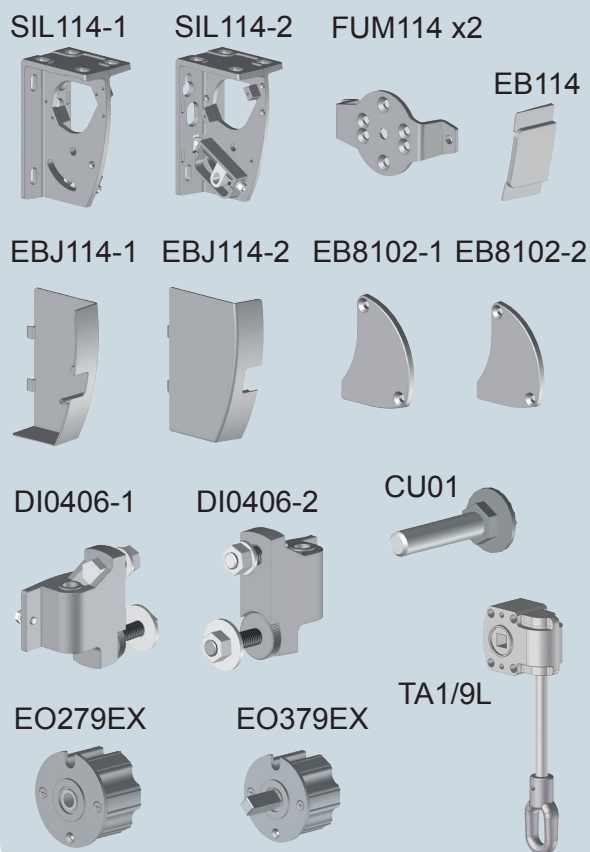

 MITJAVILA

NUEVO LOGIA : un sistema innovador y modernizado

AJUSTE DEL CODO DE LOS BRAZOS

MONTAJE CON MOTOR TM O TMS

Todas las piezas de ajuste, máquina y parte técnica se esconden detrás de la tapa

Tornillo de fijación del tejadillo

Maniobra para máquina

Tuerca de bloqueo del brazo

Ajuste de la orientación

MONTAJE CON MÁQUINA TA1/9L

ACCESO AL MOTOR POR EL EXTERIOR

COLORES MIXTOS

RAL 9010

RAL 9010
RAL 7016

RAL 7016

L114

FIJACIÓN PARED O FACHADA

El SIL 114 se puede instalar en la pared o en el techo.

DIMENSIONES

Exterior : 175mm
 Altura soporte : 155 mm
 Anchura soporte : 237 mm

AJUSTE DE LA INCLINACIÓN

de 0° a 60°

DIMENSIONES MÁXIMAS

Salida : 4,80 m
 Proyección : 3,00 m

Kit Logia 114

Para más información :

Nacional España : por tel al 972 52 80 87 o por mail : nacional-es@mitjavila.com
 Exportación : por tel al + (34) 972 52 80 33 o por mail : export-es@mitjavila.com