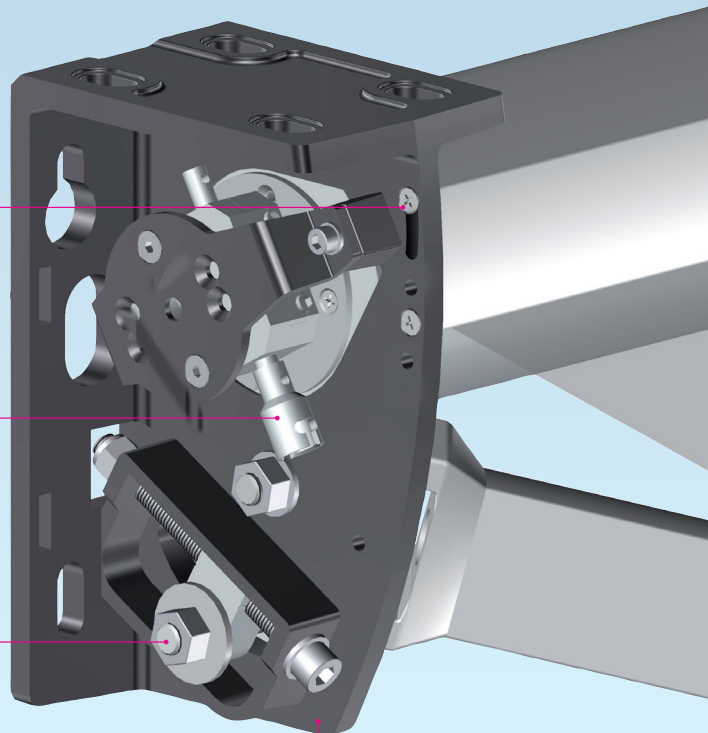

NOVEDAD
2017

Un logia de la era actual

MITJAVILA

L114
LOGIA

LOGIA
114

VENTAJAS

- Nueva concepción
- Ajuste la orientación de 0 a 60° (sin desmontar el brazo)
- Ajuste la inclinación del brazo
- Opción con tejadillo
- Opción bambalina
- Instalación en la pared o en el techo.

 MITJAVILA

NUEVO LOGIA : un sistema innovador y modernizado

AJUSTE DEL CODO DE LOS BRAZOS

MONTAJE CON MOTOR TM O TMS

Todas las piezas de ajuste, máquina y parte técnica se esconden detrás de la tapa

Tornillo de fijación del tejadillo

Maniobra para máquina

Tuerca de bloqueo del brazo

Ajuste de la orientación

MONTAJE CON MÁQUINA TA1/9L

ACCESO AL MOTOR POR EL EXTERIOR

COLORES MIXTOS

RAL 9010

RAL 9010
RAL 7016

RAL 7016

L114

FIJACIÓN PARED O FACHADA

El SIL 114 se puede instalar en la pared o en el techo.

DIMENSIONES

Exterior : 175mm
 Altura soporte : 155 mm
 Anchura soporte : 237 mm

AJUSTE DE LA INCLINACIÓN

de 0° a 60°