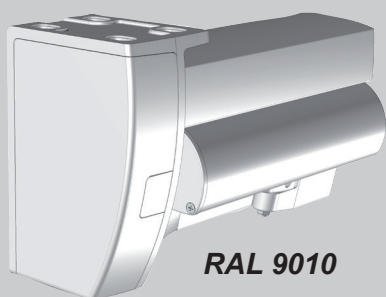

 MITJAVILA

NUEVO LOGIA : un sistema innovador y modernizado

AJUSTE DEL CODO DE LOS BRAZOS

MONTAJE CON MOTOR TM O TMS

Todas las piezas de ajuste, máquina y parte técnica se esconden detrás de la tapa

Tornillo de fijación del tejadillo

Maniobra para máquina

Tuerca de bloqueo del brazo

Ajuste de la orientación

MONTAJE CON MÁQUINA TA1/9L

ACCESO AL MOTOR POR EL EXTERIOR

COLORES MIXTOS

RAL 9010

RAL 9010
RAL 7016

RAL 7016

L114

FIJACIÓN PARED O FACHADA

El SIL 114 se puede instalar en la pared o en el techo.

DIMENSIONES

Exterior : 175mm
 Altura soporte : 155 mm
 Anchura soporte : 237 mm

AJUSTE DE LA INCLINACIÓN

de 0° a 60°