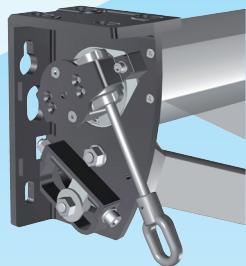

NOVEDAD
2017

Un logia de la era actual

MITJAVILA

L114
LOGIA

LOGIA
114

VENTAJAS

- Nueva concepción
- Ajuste la orientación de 0 a 60° (sin desmontar el brazo)
- Ajuste la inclinación del brazo
- Opción con tejadillo
- Opción bambalina
- Instalación en la pared o en el techo.

 MITJAVILA

NUEVO LOGIA : un sistema innovador y modernizado

AJUSTE DEL CODO DE LOS BRAZOS

MONTAJE CON MOTOR TM O TMS

Todas las piezas de ajuste, máquina y parte técnica se esconden detrás de la tapa

Tornillo de fijación del tejadillo

Maniobra para máquina

Tuerca de bloqueo del brazo

Ajuste de la orientación

MONTAJE CON MÁQUINA TA1/9L

ACCESO AL MOTOR POR EL EXTERIOR

COLORES MIXTOS

RAL 9010

RAL 9010
RAL 7016

RAL 7016

L114

FIJACIÓN PARED O FACHADA

El SIL 114 se puede instalar en la pared o en el techo.

DIMENSIONES

Exterior : 175mm
 Altura soporte : 155 mm
 Anchura soporte : 237 mm

AJUSTE DE LA INCLINACIÓN

de 0° a 60°