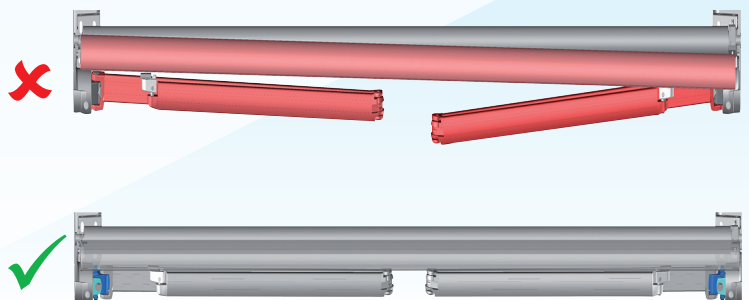

NOVEDAD
2017

Un logia de la era actual

MITJAVILA

L114
LOGIA

LOGIA
114

VENTAJAS

- Nueva concepción
- Ajuste la orientación de 0 a 60° (sin desmontar el brazo)
- Ajuste la inclinación del brazo
- Opción con tejadillo
- Opción bambalina
- Instalación en la pared o en el techo.

 MITJAVILA

NUEVO LOGIA : un sistema innovador y modernizado

AJUSTE DEL CODO DE LOS BRAZOS

MONTAJE CON MOTOR TM O TMS

Todas las piezas de ajuste, máquina y parte técnica se esconden detrás de la tapa

Tornillo de fijación del tejadillo

Maniobra para máquina

Tuerca de bloqueo del brazo

Ajuste de la orientación

MONTAJE CON MÁQUINA TA1/9L

ACCESO AL MOTOR POR EL EXTERIOR

COLORES MIXTOS

RAL 9010

RAL 9010
RAL 7016

RAL 7016

L114

FIJACIÓN PARED O FACHADA

El SIL 114 se puede instalar en la pared o en el techo.

DIMENSIONES

Exterior : 175mm
 Altura soporte : 155 mm
 Anchura soporte : 237 mm

AJUSTE DE LA INCLINACIÓN

de 0° a 60°