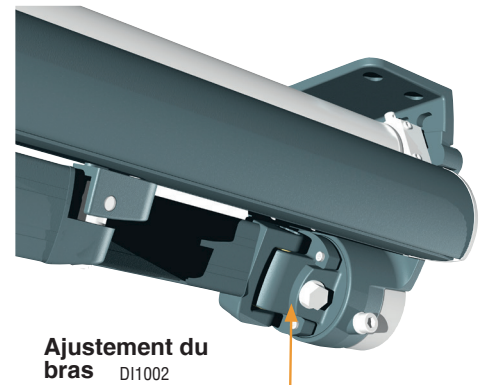

MITJAVILA

LOGGIA 112 **EVOLUTION**

- Nouveaux supports de bras : permet un réglage du niveau des bras afin de parfaitement les aligner.
- Montage traditionnel
- Réglage d'inclinaison des bras inchangé (indépendant du premier réglage)
- Orientation de 0 à 90°

www.mitjavila.com

Notre Technique

FIXATION FAÇADE OU PLAFOND

Le Sil012 permet l'installation en façade ou plafond.

ENCOMBREMENT :

Largueur : 193 mm
Hauteur : 225 mm

RÉGLAGE DE L'ORIENTATION :

de 0° à 90°

DIMENSIONS MAXIMALES :

Largueur : 4,80 m
Projection : 3,00 m

100% Recyclable

Note de Réparabilité