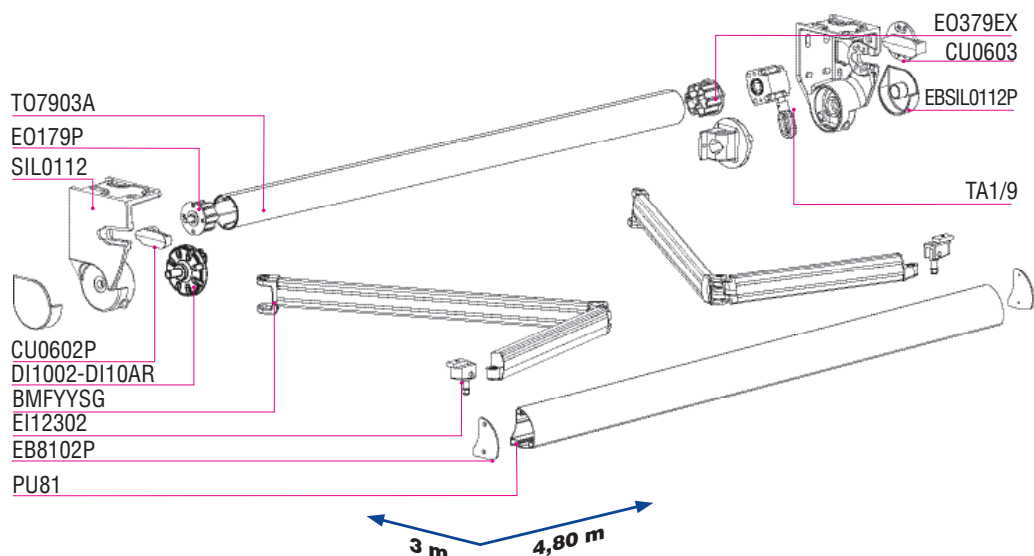

MITJAVILA

LOGGIA 112 **EVOLUTION**

- Nouveaux supports de bras : permet un réglage du niveau des bras afin de parfaitement les aligner.
- Montage traditionnel
- Réglage d'inclinaison des bras inchangé (indépendant du premier réglage)
- Orientation de 0 à 90°

www.mitjavila.com

Notre Technique

FIXATION FAÇADE OU PLAFOND

Le Sil012 permet l'installation en façade ou plafond.

ENCOMBREMENT :

Largueur : 193 mm
Hauteur : 225 mm

RÉGLAGE DE L'ORIENTATION :

de 0° à 90°

DIMENSIONS MAXIMALES :

Largueur : 4,80 m
Projection : 3,00 m

100% Recyclable

Note de Réparabilité