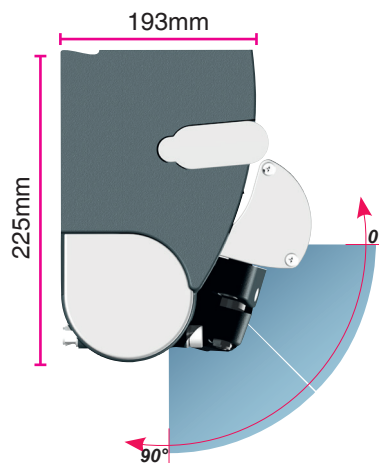

MITJAVILA

LOGGIA 112 **EVOLUTION**

- Nouveaux supports de bras : permet un réglage du niveau des bras afin de parfaitement les aligner.
- Montage traditionnel
- Réglage d'inclinaison des bras inchangé (indépendant du premier réglage)
- Orientation de 0 à 90°

www.mitjavila.com

Notre Technique

FIXATION FAÇADE OU PLAFOND

Le Sil012 permet l'installation en façade ou plafond.

ENCOMBREMENT :

Largueur : 193 mm
Hauteur : 225 mm

RÉGLAGE DE L'ORIENTATION :

de 0° à 90°

DIMENSIONS MAXIMALES :

Largueur : 4,80 m
Projection : 3,00 m

100% Recyclable

Note de Réparabilité