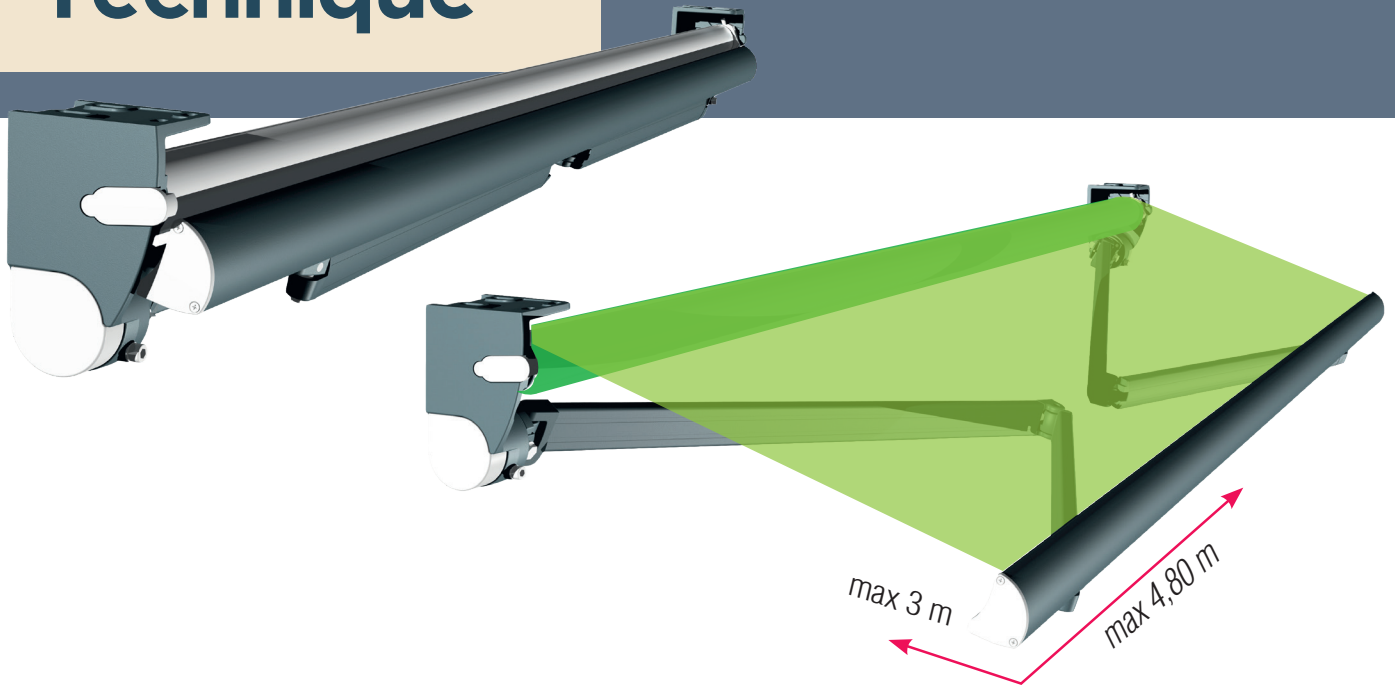

MITJAVILA

LOGGIA 112 **EVOLUTION**

- Nouveaux supports de bras : permet un réglage du niveau des bras afin de parfaitement les aligner.
- Montage traditionnel
- Réglage d'inclinaison des bras inchangé (indépendant du premier réglage)
- Orientation de 0 à 90°

www.mitjavila.com

Notre Technique

FIXATION FAÇADE OU PLAFOND

Le Sil012 permet l'installation en façade ou plafond.

ENCOMBREMENT :

Largueur : 193 mm
Hauteur : 225 mm

RÉGLAGE DE L'ORIENTATION :

de 0° à 90°

DIMENSIONS MAXIMALES :

Largueur : 4,80 m
Projection : 3,00 m

100% Recyclable

Note de Réparabilité