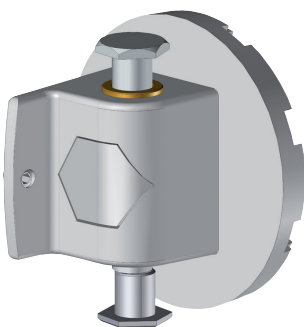

EVOLUTION

LOGGIA 100 et 112
INDEPENDANT 100
MONOBLOC 100

- Nouveaux supports de bras : permet un réglage horizontal des bras afin de parfaitement les alignés.
- Montage traditionnel
- Réglage d'inclinaison des bras inchangé (indépendant du premier réglage)
- Orientation de 0 à 90°

Nouveau réglage d'inclinaison du bras
New arm tilt adjustment

- New arm brackets: ensure arm tilt adjustment for perfect alignment
- Conventional assembling and fixing system
- Arm slope adjustment unchanged
- Angle from 0 to 90°

SIL102A

SIL112

DI1002

0100

SIF

SIP

Store banne traditionnel sans réglage d'inclinaison

Awning without any tilt adjustment

Nouveau store banne avec réglage d'inclinaison

New awning including a perfect tilt adjustment

DI10A

DI1002

SYSTEME
BREVETE
PATENTED
SYSTEM

 **MITJAVILA**

France : professionnels@mitjavila.com
Export : export-fr@mitjavila.com