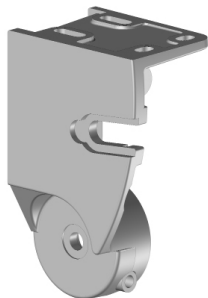

EVOLUTION

LOGGIA 100 et 112
INDEPENDANT 100
MONOBLOC 100

- Nouveaux supports de bras : permet un réglage horizontal des bras afin de parfaitement les alignés.
- Montage traditionnel
- Réglage d'inclinaison des bras inchangé (indépendant du premier réglage)
- Orientation de 0 à 90°

Nouveau réglage d'inclinaison du bras
New arm tilt adjustment

- New arm brackets: ensure arm tilt adjustment for perfect alignment
- Conventional assembling and fixing system
- Arm slope adjustment unchanged
- Angle from 0 to 90°

SIL102A

SIL112

DI1002

0100

SIF

SIP

Store banne traditionnel sans réglage d'inclinaison

Awning without any tilt adjustment