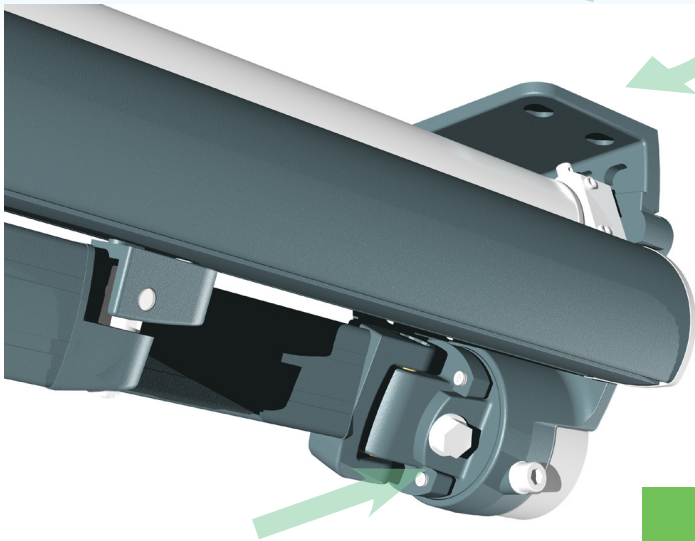

EVOLUTION

LOGGIA 100 et 112
INDEPENDANT 100
MONOBLOC 100

- Nouveaux supports de bras : permet un réglage horizontal des bras afin de parfaitement les alignés.
- Montage traditionnel
- Réglage d'inclinaison des bras inchangé (indépendant du premier réglage)
- Orientation de 0 à 90°

Nouveau réglage d'inclinaison du bras
New arm tilt adjustment

- New arm brackets: ensure arm tilt adjustment for perfect alignment
- Conventional assembling and fixing system
- Arm slope adjustment unchanged
- Angle from 0 to 90°

SIL102A

SIL112

DI1002

0100

SIF

SIP

Store banne traditionnel sans réglage d'inclinaison

Awning without any tilt adjustment