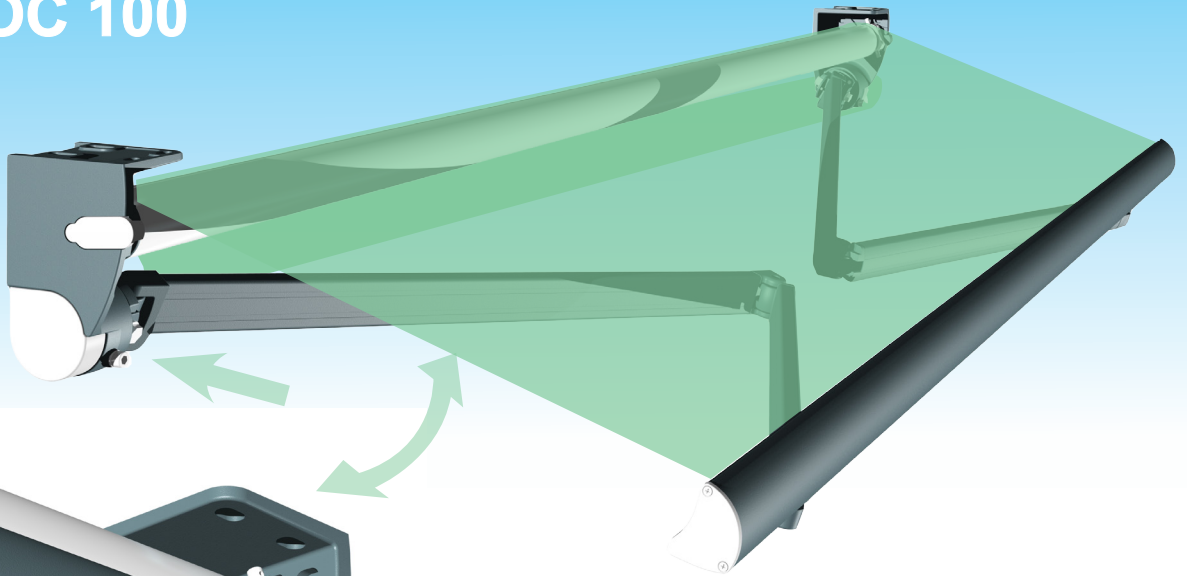

EVOLUTION

LOGGIA 100 et 112
INDEPENDANT 100
MONOBLOC 100

- Nouveaux supports de bras : permet un réglage horizontal des bras afin de parfaitement les alignés.
- Montage traditionnel
- Réglage d'inclinaison des bras inchangé (indépendant du premier réglage)
- Orientation de 0 à 90°

Nouveau réglage d'inclinaison du bras
New arm tilt adjustment

- New arm brackets: ensure arm tilt adjustment for perfect alignment
- Conventional assembling and fixing system
- Arm slope adjustment unchanged
- Angle from 0 to 90°

SIL102A

SIL112

DI1002

0100

SIF

SIP

Store banne traditionnel sans réglage d'inclinaison

Awning without any tilt adjustment