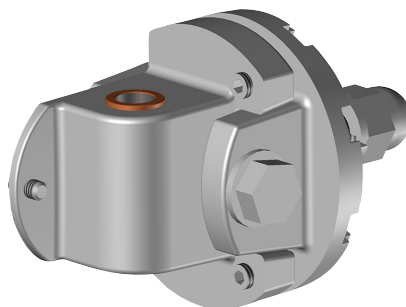

EVOLUTION

LOGGIA 100 et 112
INDEPENDANT 100
MONOBLOC 100

- Nouveaux supports de bras : permet un réglage horizontal des bras afin de parfaitement les alignés.
- Montage traditionnel
- Réglage d'inclinaison des bras inchangé (indépendant du premier réglage)
- Orientation de 0 à 90°

Nouveau réglage d'inclinaison du bras
New arm tilt adjustment

- New arm brackets: ensure arm tilt adjustment for perfect alignment
- Conventional assembling and fixing system
- Arm slope adjustment unchanged
- Angle from 0 to 90°

SIL102A

SIL112

DI1002

0100

SIF

SIP

Store banne traditionnel sans réglage d'inclinaison

Awning without any tilt adjustment

Nouveau store banne avec réglage d'inclinaison

New awning including a perfect tilt adjustment

DI10A

DI1002

SYSTEME
BREVETE
PATENTED
SYSTEM

 **MITJAVILA**

France : professionnels@mitjavila.com
Export : export-fr@mitjavila.com