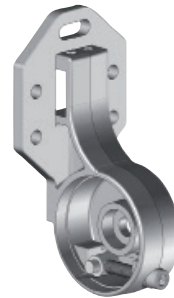

EVOLUTION

LOGGIA 100 et 112
INDEPENDANT 100
MONOBLOC 100

- Nouveaux supports de bras : permet un réglage horizontal des bras afin de parfaitement les alignés.
- Montage traditionnel
- Réglage d'inclinaison des bras inchangé (indépendant du premier réglage)
- Orientation de 0 à 90°

Nouveau réglage d'inclinaison du bras
New arm tilt adjustment

- New arm brackets: ensure arm tilt adjustment for perfect alignment
- Conventional assembling and fixing system
- Arm slope adjustment unchanged
- Angle from 0 to 90°

SIL102A

SIL112

DI1002

0100

SIF

SIP

Store banne traditionnel sans réglage d'inclinaison

Awning without any tilt adjustment

Nouveau store banne avec réglage d'inclinaison

New awning including a perfect tilt adjustment

DI10A

DI1002

SYSTEME
BREVETE
PATENTED
SYSTEM

 **MITJAVILA**

France : professionnels@mitjavila.com
Export : export-fr@mitjavila.com