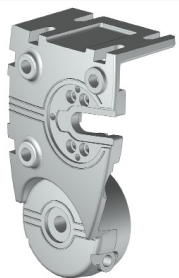

EVOLUTION

LOGGIA 100 et 112
INDEPENDANT 100
MONOBLOC 100

- Nouveaux supports de bras : permet un réglage horizontal des bras afin de parfaitement les alignés.
- Montage traditionnel
- Réglage d'inclinaison des bras inchangé (indépendant du premier réglage)
- Orientation de 0 à 90°

Nouveau réglage d'inclinaison du bras
New arm tilt adjustment

- New arm brackets: ensure arm tilt adjustment for perfect alignment
- Conventional assembling and fixing system
- Arm slope adjustment unchanged
- Angle from 0 to 90°

SIL102A

SIL112

DI1002

0100

SIF

SIP

Store banne traditionnel sans réglage d'inclinaison

Awning without any tilt adjustment