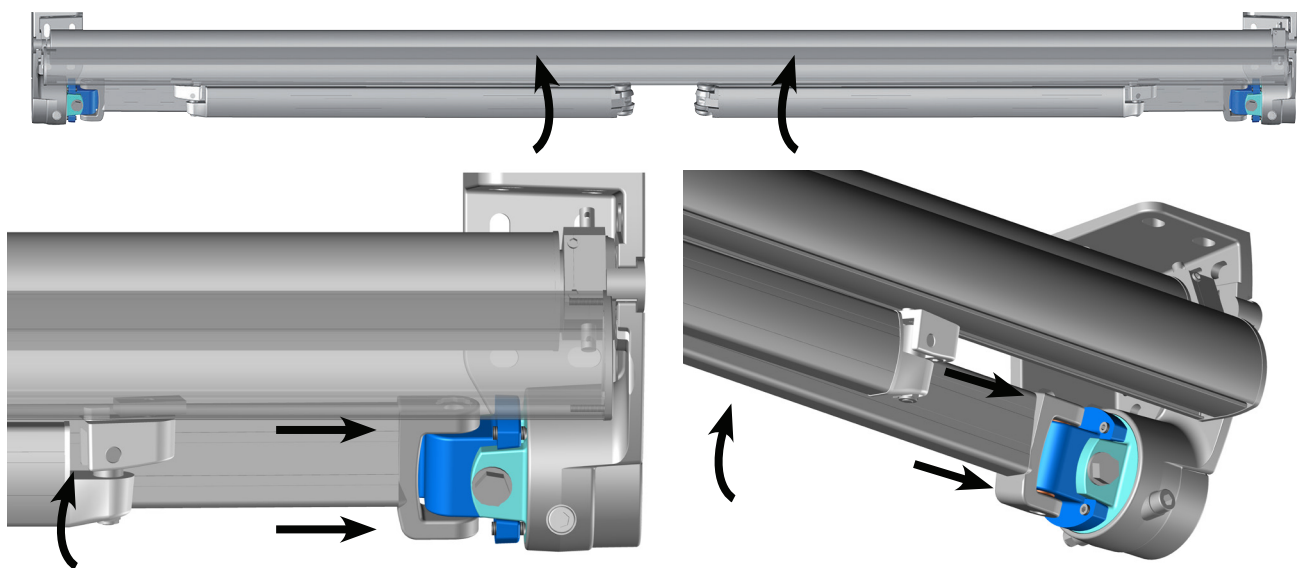

Nouveau store banne avec réglage d'inclinaison

New awning including a perfect tilt adjustment

DI10A