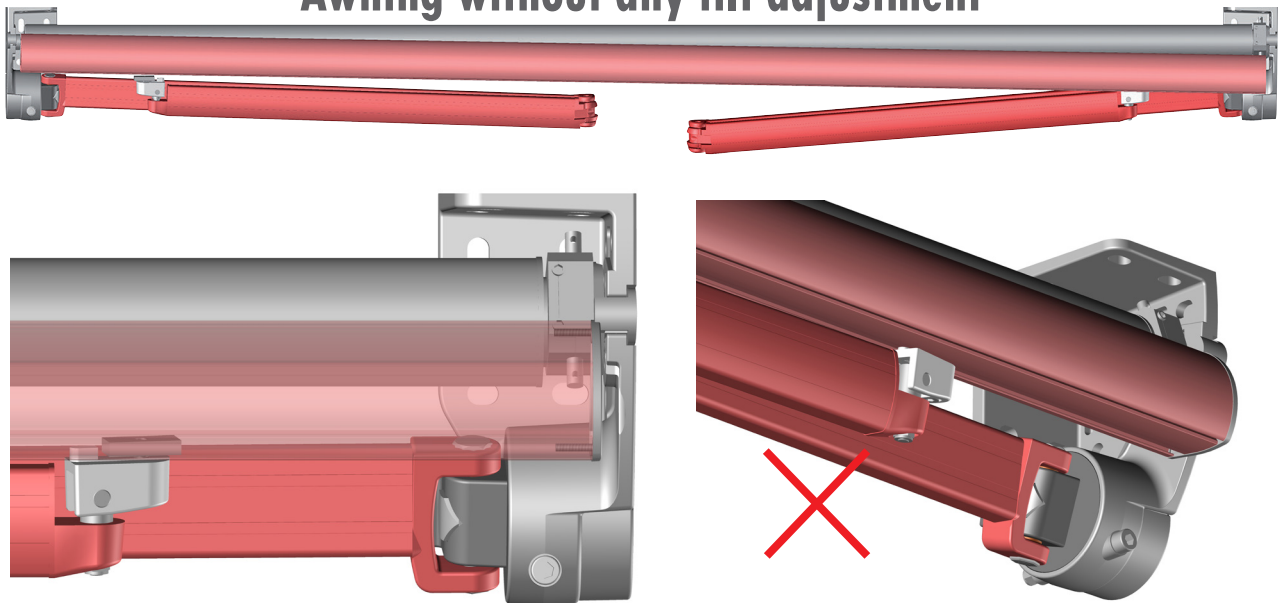

EVOLUTION

LOGGIA 100 et 112
INDEPENDANT 100
MONOBLOC 100

- Nouveaux supports de bras : permet un réglage horizontal des bras afin de parfaitement les alignés.
- Montage traditionnel
- Réglage d'inclinaison des bras inchangé (indépendant du premier réglage)
- Orientation de 0 à 90°

Nouveau réglage d'inclinaison du bras
New arm tilt adjustment

- New arm brackets: ensure arm tilt adjustment for perfect alignment
- Conventional assembling and fixing system
- Arm slope adjustment unchanged
- Angle from 0 to 90°

SIL102A

SIL112

DI1002

0100

SIF

SIP

Store banne traditionnel sans réglage d'inclinaison

Awning without any tilt adjustment