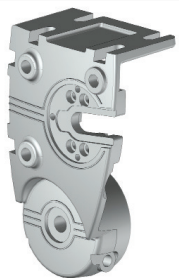

# EVOLUTION

LOGGIA 100 et 112  
INDEPENDANT 100  
MONOBLOC 100

NEW  
NUEVO  
NOUVEAU  
NOVO

- Nouveaux supports de bras : permet un réglage d'inclinaison des bras afin de parfaitement les alignés.
- Montage traditionnel
- Réglage d'orientation des bras inchangé (indépendant du second réglage)
- Orientation de 0 à 90°

Nouveau réglage d'inclinaison du bras

SIL102A

SIL112

DI1002

0100

SIF

SIP

## Store banne traditionnel sans réglage d'inclinaison.