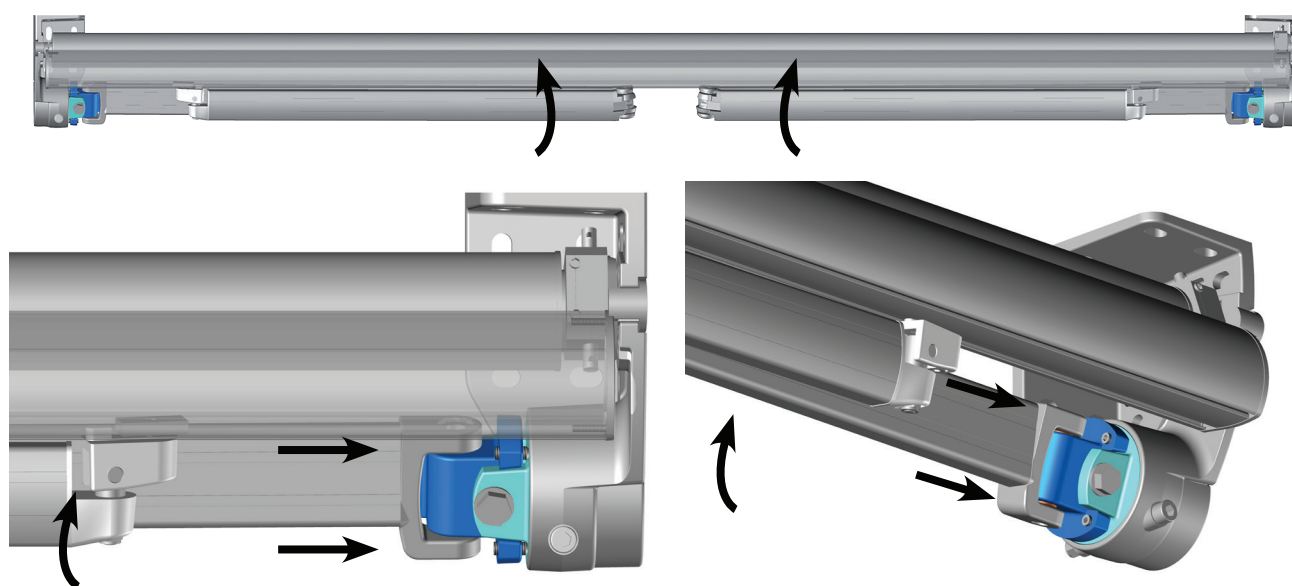

Nouveau Store banne avec réglage d'inclinaison.

DI10A