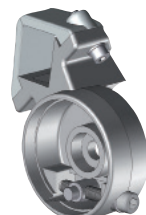

# EVOLUTION

LOGGIA 100 et 112  
INDEPENDANT 100  
MONOBLOC 100

NEW  
NUEVO  
NOUVEAU  
NOVO

- Nouveaux supports de bras : permet un réglage d'inclinaison des bras afin de parfaitement les alignés.
- Montage traditionnel
- Réglage d'orientation des bras inchangé (indépendant du second réglage)
- Orientation de 0 à 90°

Nouveau réglage d'inclinaison du bras

SIL102A

SIL112

DI1002

0100

SIF

SIP

## Store banne traditionnel sans réglage d'inclinaison.