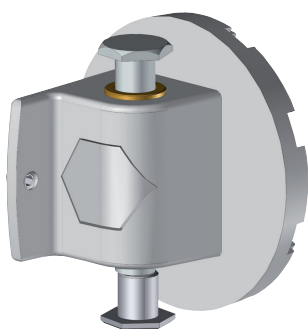

Nouveau Store banne avec réglage d'inclinaison.

DI10A