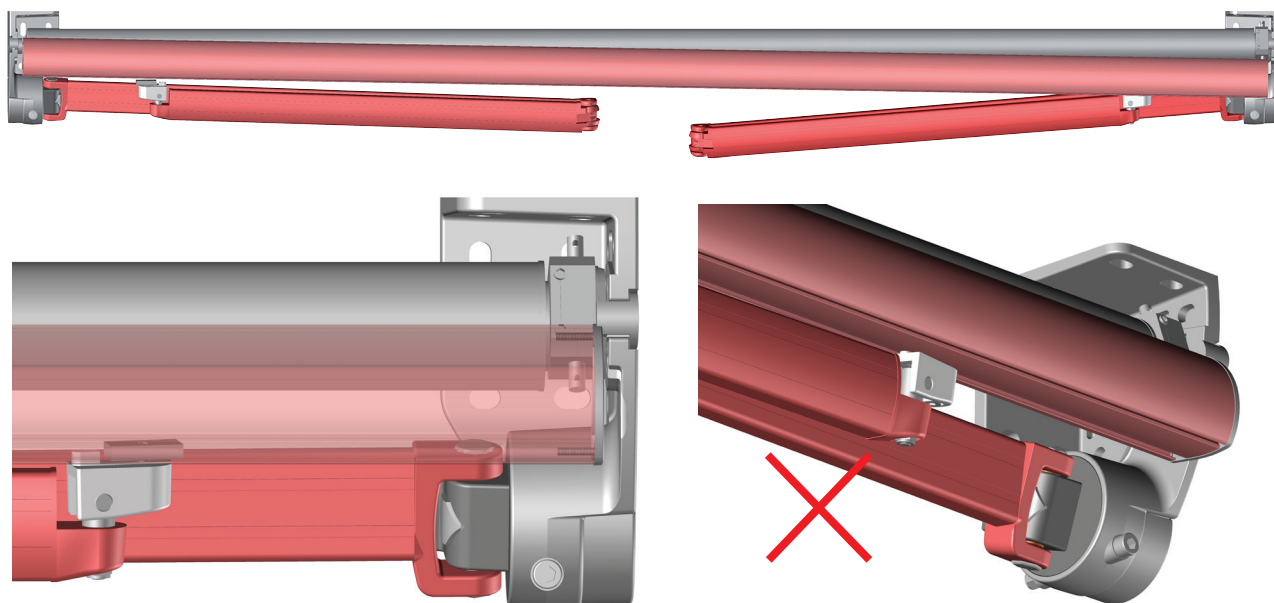

# EVOLUTION

LOGGIA 100 et 112  
INDEPENDANT 100  
MONOBLOC 100

NEW  
NUEVO  
NOUVEAU  
NOVO

- Nouveaux supports de bras : permet un réglage d'inclinaison des bras afin de parfaitement les alignés.
- Montage traditionnel
- Réglage d'orientation des bras inchangé (indépendant du second réglage)
- Orientation de 0 à 90°

Nouveau réglage d'inclinaison du bras

SIL102A

SIL112

DI1002

0100

SIF

SIP

## Store banne traditionnel sans réglage d'inclinaison.