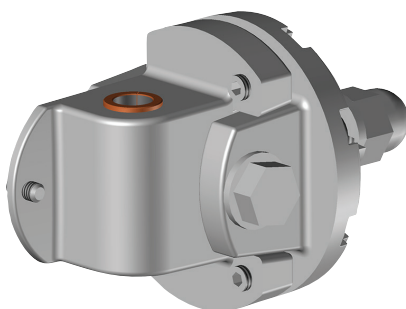

DI1002

SYSTEME
BREVETE
PATENTED
SYSTEM

MITJAVILA

France : professionnels@mitjavila.com
Export : export-fr@mitjavila.com