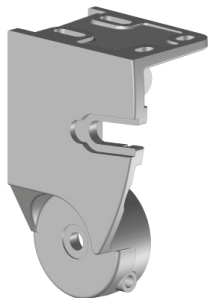

# EVOLUTION

LOGGIA 100 et 112  
INDEPENDANT 100  
MONOBLOC 100

NEW  
NUEVO  
NOUVEAU  
NOVO

- Nouveaux supports de bras : permet un réglage d'inclinaison des bras afin de parfaitement les alignés.
- Montage traditionnel
- Réglage d'orientation des bras inchangé (indépendant du second réglage)
- Orientation de 0 à 90°

Nouveau réglage d'inclinaison du bras

SIL102A

SIL112

DI1002

0100

SIF

SIP

## Store banne traditionnel sans réglage d'inclinaison.