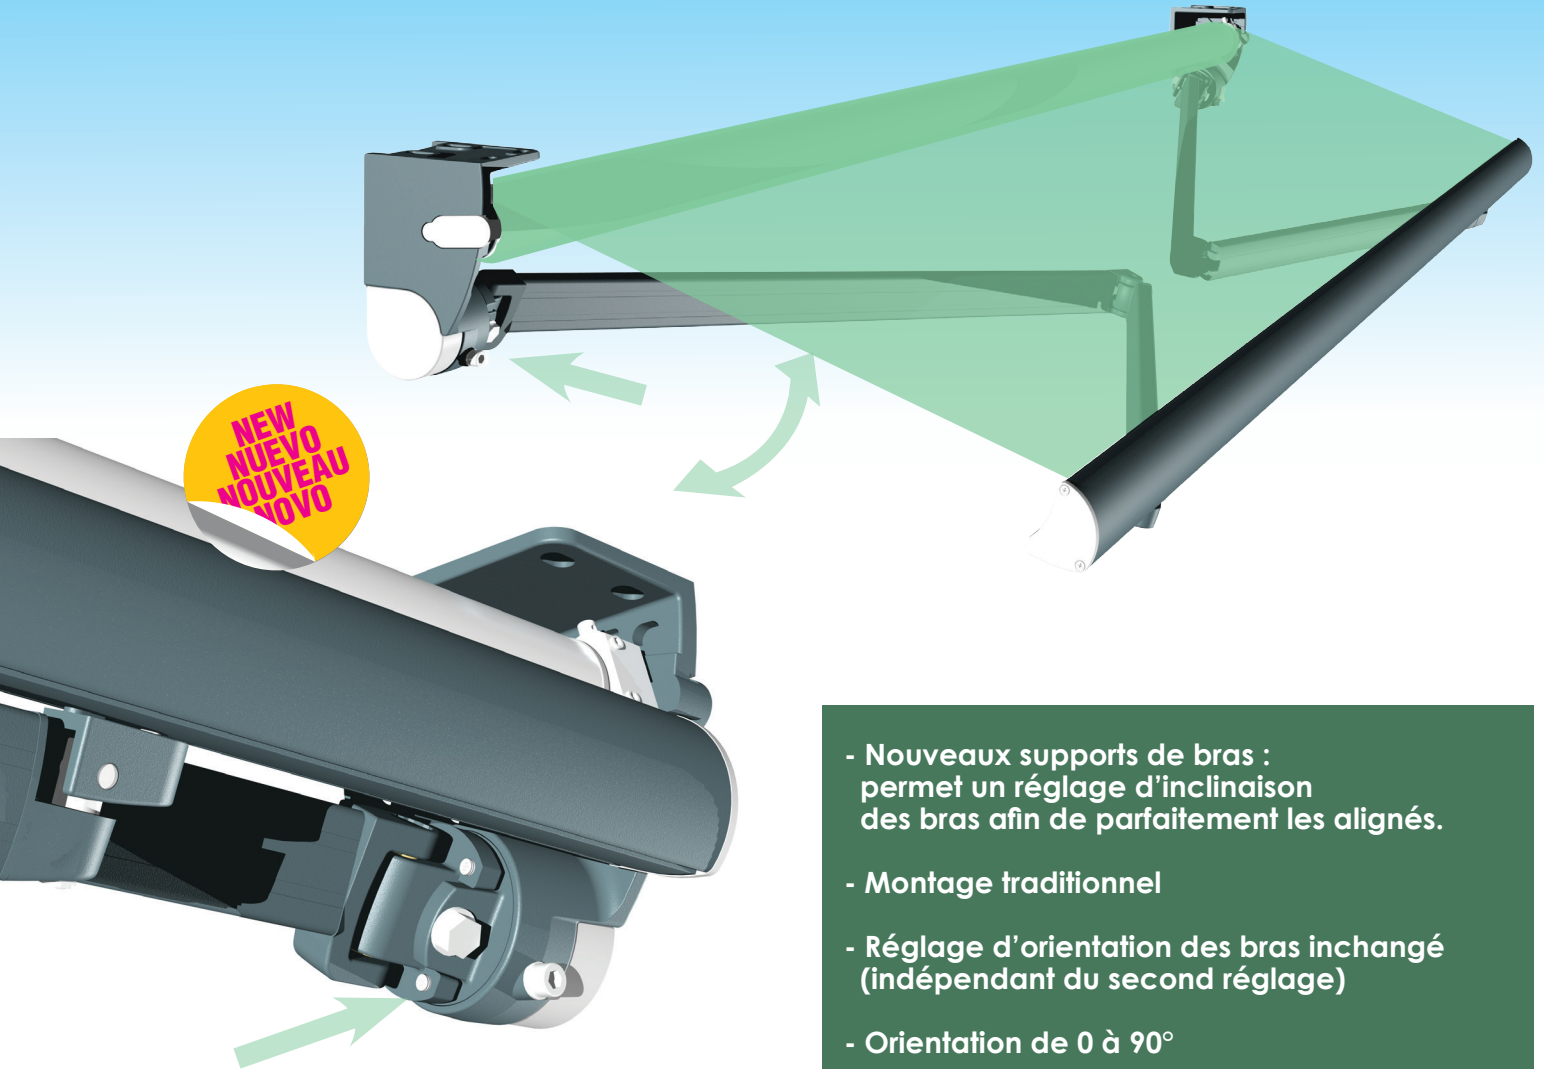

# EVOLUTION

LOGGIA 100 et 112  
INDEPENDANT 100  
MONOBLOC 100

NEW  
NUEVO  
NOUVEAU  
NOVO

- Nouveaux supports de bras : permet un réglage d'inclinaison des bras afin de parfaitement les alignés.
- Montage traditionnel
- Réglage d'orientation des bras inchangé (indépendant du second réglage)
- Orientation de 0 à 90°

Nouveau réglage d'inclinaison du bras

SIL102A

SIL112

DI1002

0100

SIF

SIP

## Store banne traditionnel sans réglage d'inclinaison.