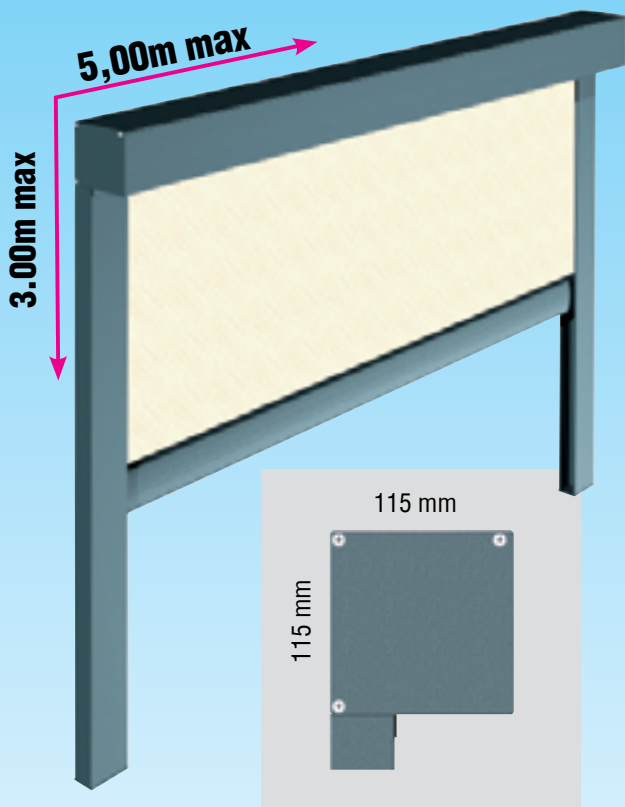

115

SCREEN ZIP

Réglage de la tension de la toile