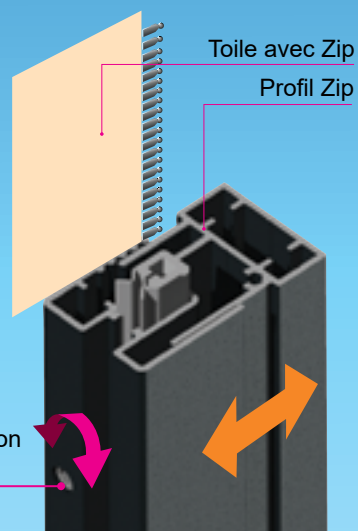

## SCREEN ZIP

Bouchon auto ajustable

Barre de charge avec tube acier