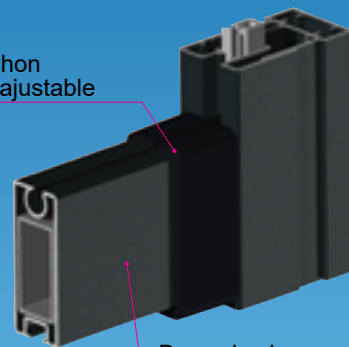

## AVANTAGES :

- Nouvelle évolution du screen ZIP
- Installation simple
- Coffre de protection
- Pour fenêtre ou pergola
- Réglage de la tension de la toile grâce aux nouvelles coulisses
- Système «ZIP» avec toile zip pour un assemblage plus facile et une meilleure tension.
- Absence de bruit en cas de vent.
- Motorisation à télécommande

## SCREEN ZIP

Bouchon auto ajustable

Barre de charge avec tube acier