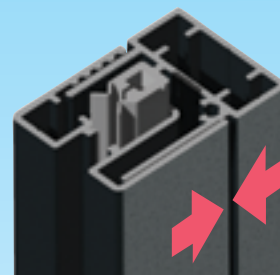

Ral standard

RAL 7016
ANTHRACITE
Laquage téflonné

RAL 9010
Laquage brillant