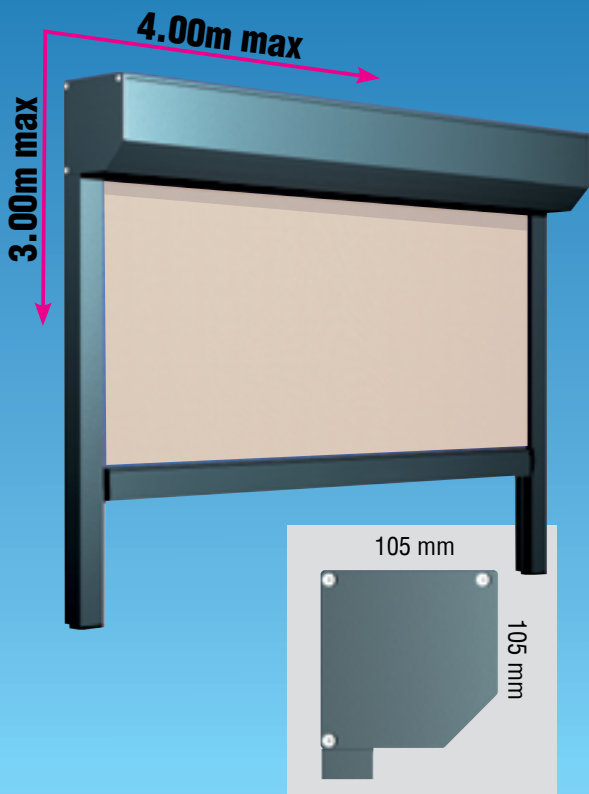

105

SCREEN ZIP