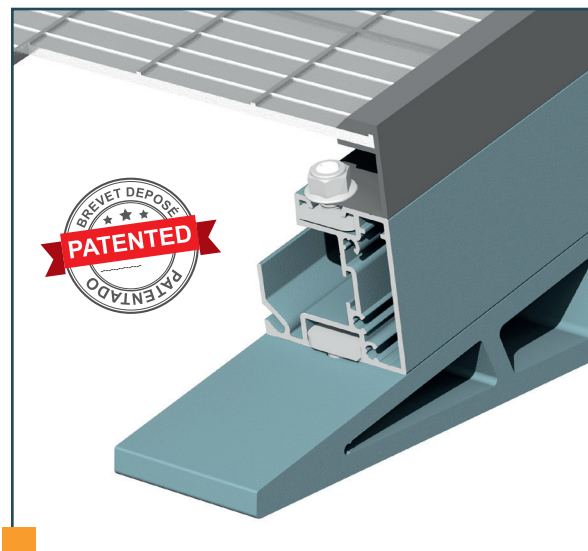

Découvrez une nouvelle façon de fixer vos panneaux photovoltaïques:

Fixation rapide en 1/4 de tour !

Assembler, visser, c'est posé.

Une pose facilitée

Le marché du photovoltaïque est dominé par des systèmes dont les panneaux sont fixés majoritairement avec des cavaliers, brides qui les maintiennent ensemble.

Le concept SimplyFix est différent. Il a été développé et s'intègre à nos structures de la gamme Electra pour poser avec plus de confort. Nous utilisons dans la conception de nos structures Electra les trous déjà présents sur les panneaux photovoltaïques.

Principe du SimplyFix

SimplyFix est breveté. Accessible à tout moment par le dessous du panneau, l'écrou marteau vient maintenir le panneau PV. Plus besoin d'avoir à surplomber la pergola, le auvent ou le carport photovoltaïques. Tout est accessible par en dessous !

Un avantage pour l'entretien

Facilitez-vous l'entretien des structures Electra que vous installez grâce à SimplyFix. Tous les systèmes Auvent, Pergola, Toiture Electra sont fabriqués dans la lignée de nos produits éco-conçus. Ils sont démontables et réparables.

La Gamme Electra donne un accès facilité aux câblages, micro-onduleurs et panneaux. Si un panneau s'avère défectueux au fil du temps, vous pouvez le changer sans démonter l'intégralité de autres panneaux.

**NOUVEAUTÉ GAMME ÉLECTRA
2023**

Toute une gamme équipée avec SIMPLYFix

MITJAVILA propose la gamme Electra dans son catalogue Structures Solaires 2023. Aujourd'hui ce sont plusieurs, pergolas, abris et auvents qui sont basés sur ce principe de pose simple et robuste.

Voir les détails dans le catalogue Structures Solaires 2023.

Mitjavila S.A.S - Production France

Siège social: D900 - B.P. 99 - 66602 RIVESALTES - FRANCE
Tél: 04 68 38 20 00

CONTACT PRESSE

Ariane Andurand
04 68 38 20 00
a.andurand@mitjavila.com

www.mitjavila.com