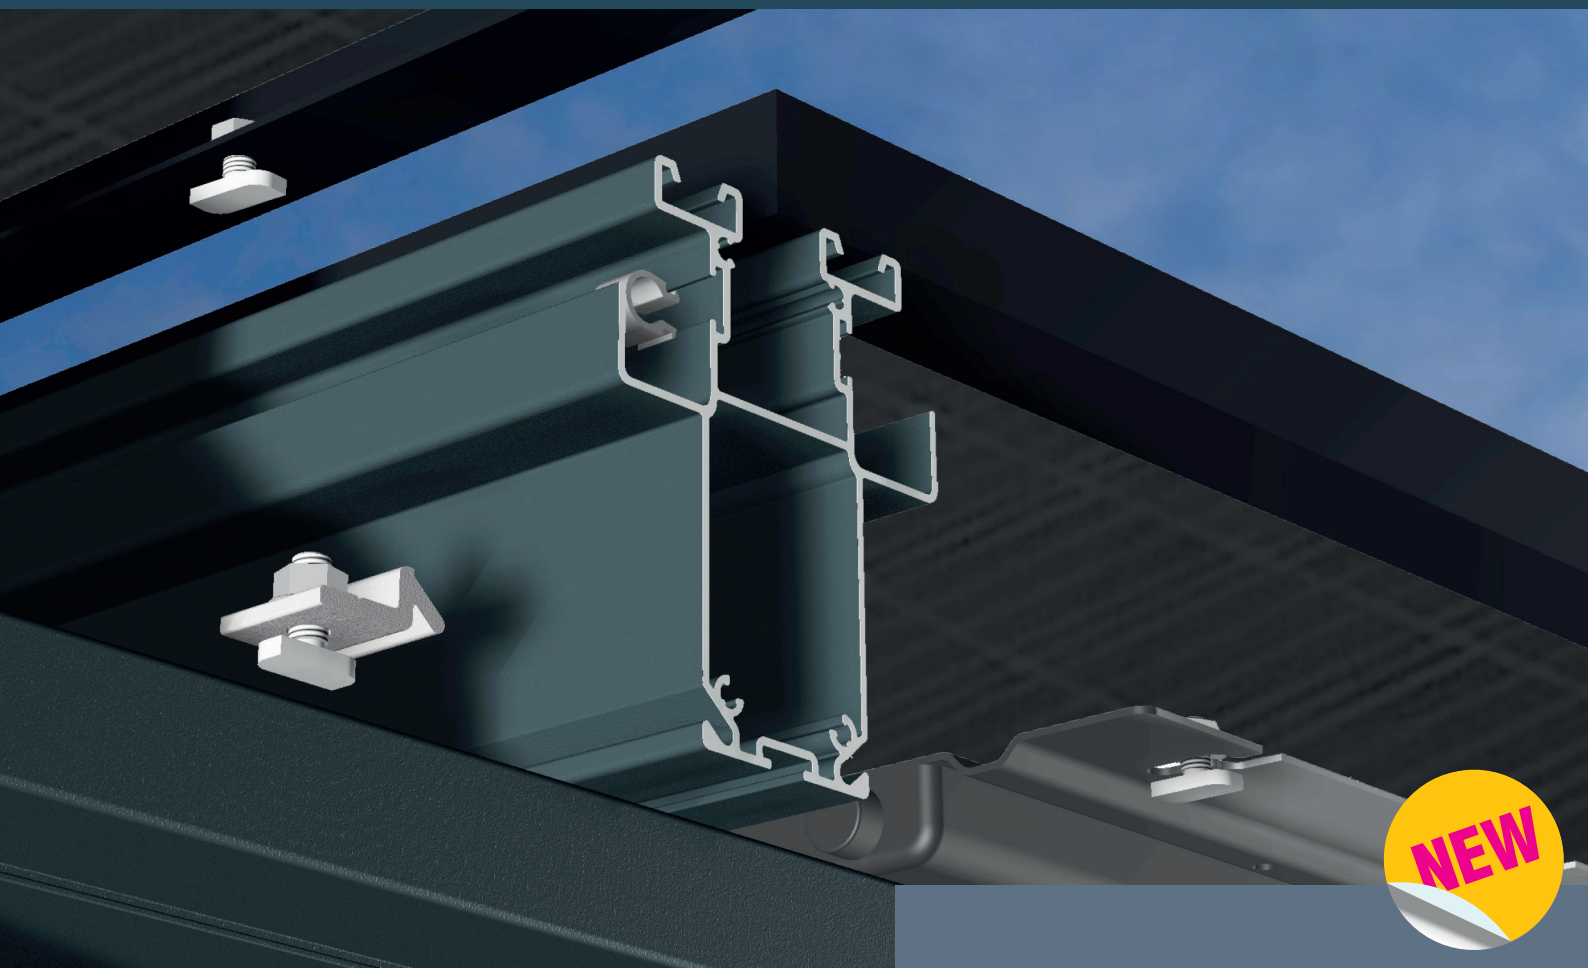

MITJAVILA

Nouveauté Fixation PV **SIMPLYFix**

INNOVATION Chez MITJAVILA

Toujours un projet devant soi !

Poser simplement les panneaux photovoltaïques avec le système breveté **SIMPLYFix**.
Inclu dans toute la Gamme Electra !
La fixation en 1/4 de tour !

Découvrez une nouvelle façon de fixer vos panneaux photovoltaïques:

Fixation rapide en 1/4 de tour !

Assembler, visser, c'est posé.

Une pose facilitée

Le marché du photovoltaïque est dominé par des systèmes dont les panneaux sont fixés majoritairement avec des cavaliers, brides qui les maintiennent ensemble.

Le concept SimplyFix est différent. Il a été développé et s'intègre à nos structures de la gamme Electra pour poser avec plus de confort. Nous utilisons dans la conception de nos structures Electra les trous déjà présents sur les panneaux photovoltaïques.

Principe du SimplyFix

SimplyFix est breveté. Accessible à tout moment par le dessous du panneau, l'écrou marteau vient maintenir le panneau PV. Plus besoin d'avoir à surplomber la pergola, le auvent ou le carport photovoltaïques. Tout est accessible par en dessous !