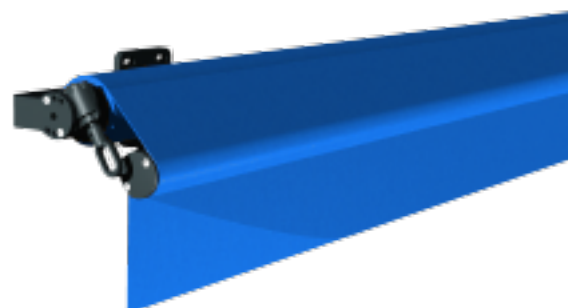

La toile recouvre la barre de charge pour la rendre invisible. Ce qui donne un style store banne rétro chic.

#Mitjavila

CONTACT PRESSE

Ariane Andurand
04 68 38 20 00
a.andurand@mitjavila.com

www.mitjavila.com - Suivez-nous ...

Mitjavila S.A.S - Production France
Siège social: D900 - B.P. 99 - 66602 RIVESALTES - FRANCE
Tél: 04 68 38 20 00 - www.mitjavila.com