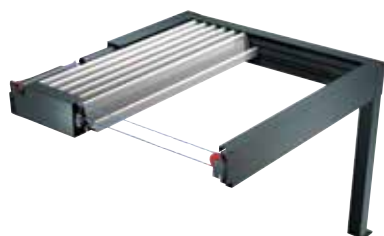

Pliante pour plus de modularité

Son atout réside dans son toit accordéon ! Ses lames en aluminium se replient les unes sur les autres pour offrir une large ouverture avec un encombrement minimum. Environ 1 mètre pour 5 mètres d'avancée. Cela permet de profiter d'un maximum d'ensoleillement en position ouverte tout en offrant une protection totale une fois déployée.

Conçue et assemblée en France notre pergola à toiture repliable offre jusqu'à 25 m² de protection efficace contre les U.V. néfastes en plein été. Grâce à son moteur tubulaire couplé à une courroie crantée, vous pouvez régler précisément son ouverture. Une simple pression sur la télécommande et la vue sur le ciel étoilé se dégagera pour votre plus grand bonheur.

La structure toute en aluminium de cette pergola donne la possibilité de laisser les lames déployées lors d'intempéries modérées grâce à l'évacuation de l'eau par les chéneaux et les pieds.

Design et élégante, elle donne instantanément un cachet et ajoute des m² supplémentaires à l'habitat. Elle permettra aussi de prolonger l'utilisation par exemple de la terrasse d'un restaurant en arrière-saison.