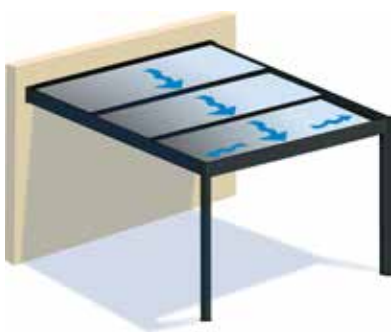

PAR TOUS LES
TEMPS

PERGOLA SUR-MESURE

DÉVELOPPÉE PAR LE
BUREAU D'ÉTUDES
MITJAVILA

ASSEMBLÉE EN
FRANCE

Efficace en toute saison

Conçue et assemblée en France, la **pergola Poly-top** rétractable est plus polyvalente qu'une traditionnelle véranda et moins onéreuse à l'installation.

Son plus ? Son **toit rétractable** !

En position ouverte grâce à son toit coulissant **les rayons du soleil s'invitent lors de la basse saison** et réchauffent votre terrasse. Ils illuminent aussi votre intérieur. Chose inimaginable avec une pergola à toit fixe.

Un abri sur-mesure

Adossée à votre façade la pergola rétractable **abrite votre terrasse** pour les repas, se reposer, faire du sport ou encore faire jouer vos enfants tout en les protégeant du soleil. Contrairement à une pergola classique, la nouvelle pergola poly-top rétractable va vous permettre une plus grande modularité de l'ensoleillement désiré.

Et s'il pleut ? L'évacuation des eaux pluviales a été pensée pour maximiser le confort sous la pergola même en cas d'intempéries.

La structure toute en aluminium de la pergola poly-top rétractable autorise une mise en œuvre sur tout type d'habitation. **Discrète et élégante**, elle s'adapte parfaitement à son environnement.