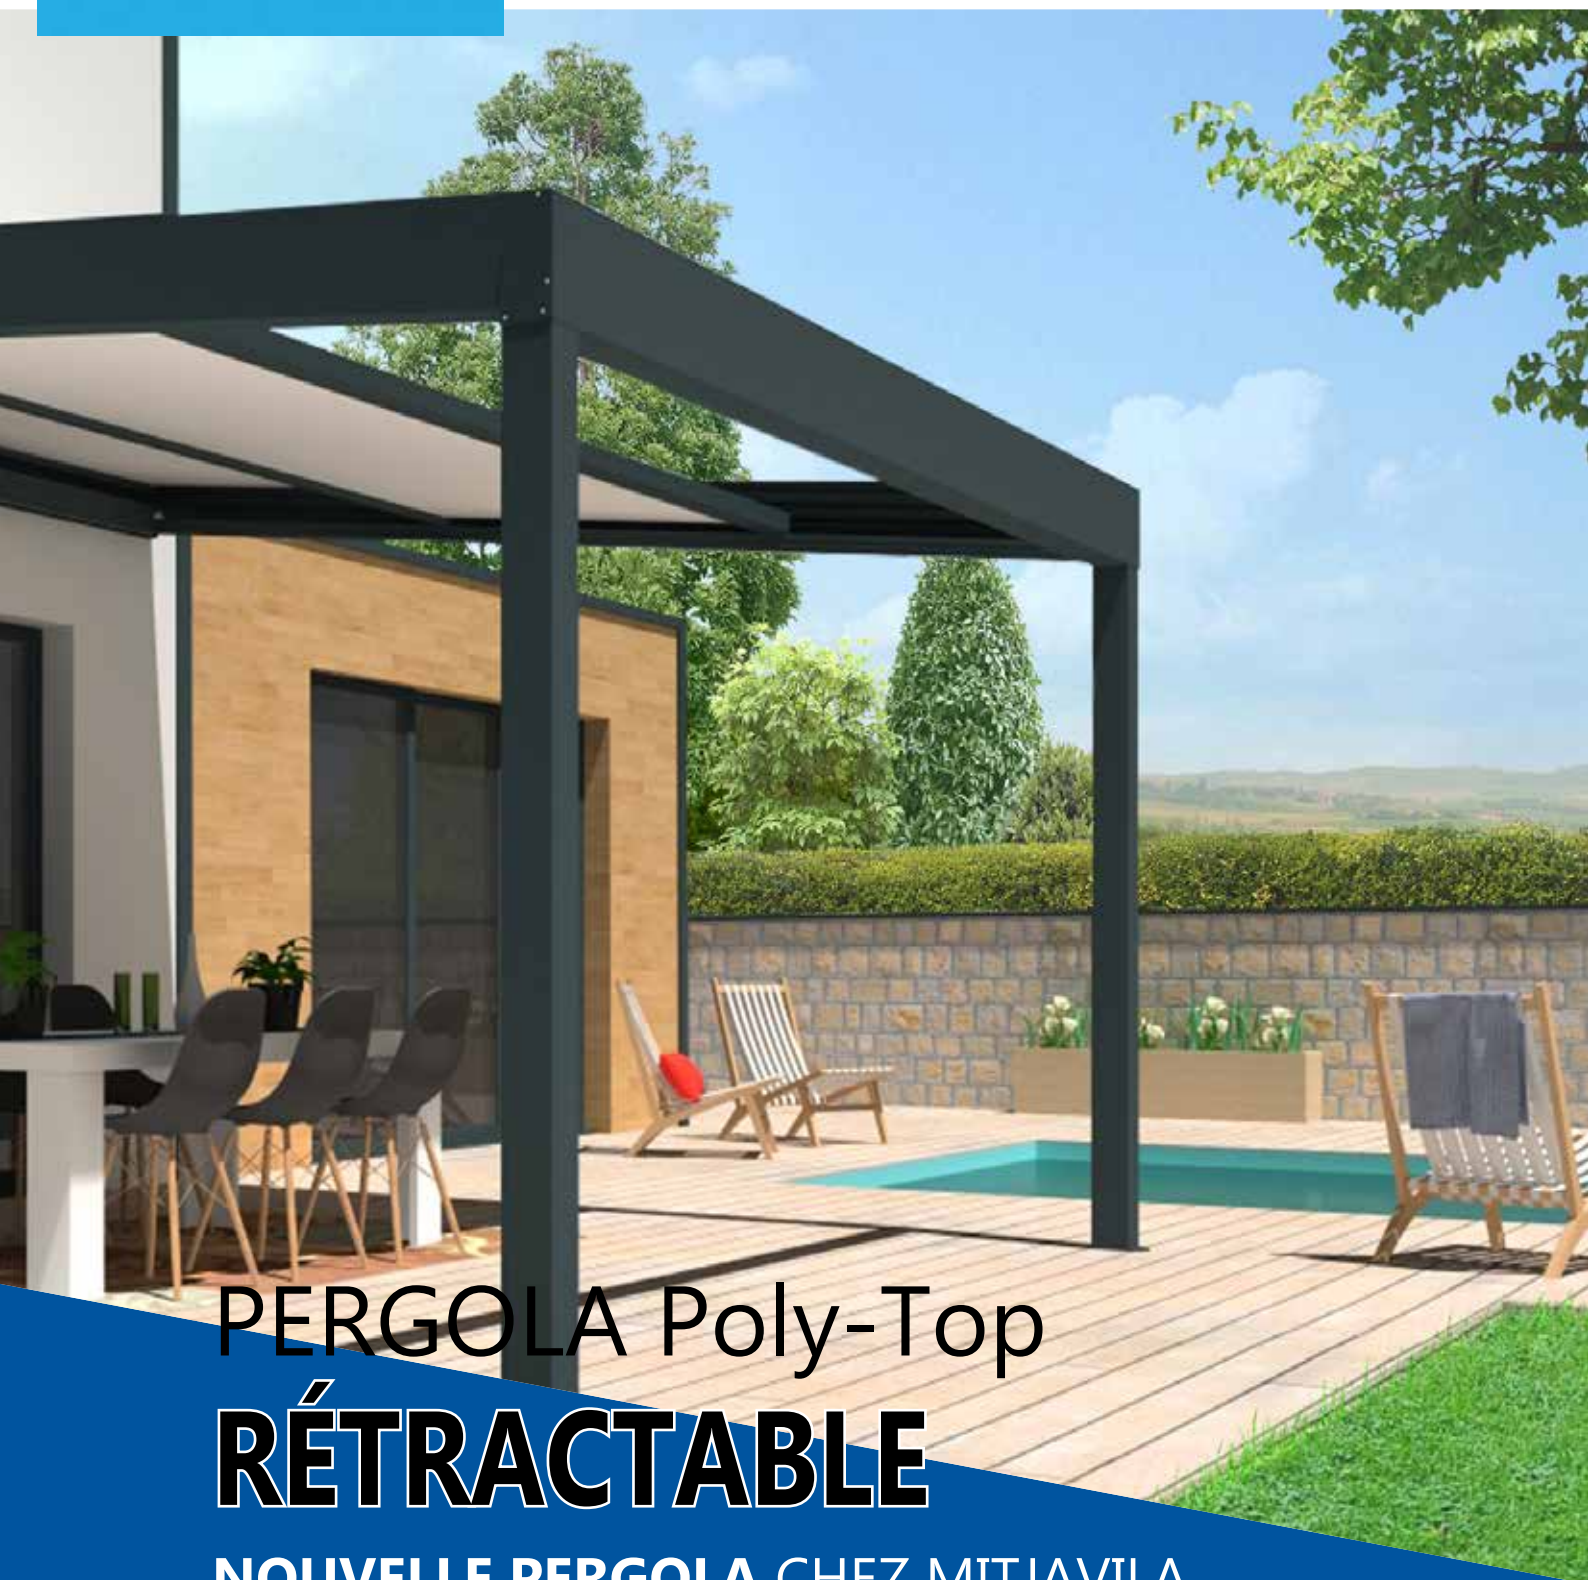

Communiqué de presse
Rivesaltes, septembre 2018

MITJAVILA INNOVATION
Réinventez vos extérieurs !

PERGOLA Poly-Top
RÉTRACTABLE

NOUVELLE PERGOLA CHEZ MITJAVILA

PERGOLA Poly-Top RÉTRACTABLE

NOUVELLE PERGOLA CHEZ MITJAVILA

Afin de répondre à l'**évolution des modes de vie** et dans un souci constant d'**innovation**, MITJAVILA acteur majeur de la protection solaire depuis 1970 propose désormais la **Pergola Poly-Top Rétractable** dont le toit rétractable vous protège des rayons du soleil lorsque vous le désirez. Cette nouvelle pergola est dotée d'un système unique et sans équivalence de motorisation de ses panneaux. Développée par le bureau d'études Mitjavila elle est aujourd'hui en phase de commercialisation.

Son plus ? Son **toit rétractable** !

En position ouverte grâce à son toit coulissant **les rayons du soleil s'invitent lors de la basse saison** et réchauffent votre terrasse. Ils illuminent aussi votre intérieur. Chose inimaginable avec une pergola à toit fixe.

Un abri sur-mesure

Adossée à votre façade la pergola rétractable **abrite votre terrasse** pour les repas, se reposer, faire du sport ou encore faire jouer vos enfants tout en les protégeant du soleil. Contrairement à une pergola classique, la nouvelle pergola poly-top rétractable va vous permettre une plus grande modularité de l'ensoleillement désiré.