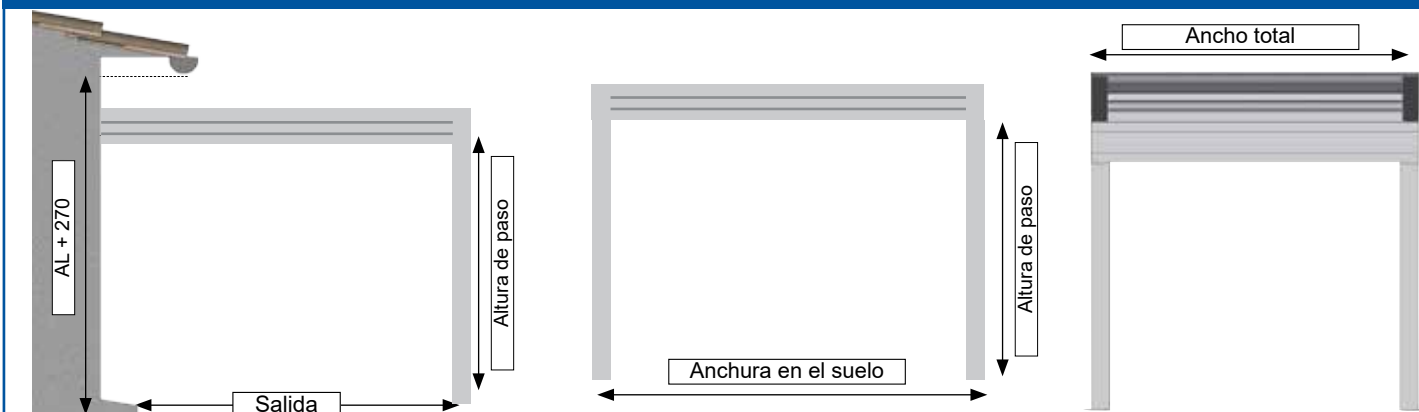

E-mail :

SISTEMA

Poly-Top
LUCIA
Adossée

Poly-Top
LUCIA
îlot

DIMENSIONES EN MILIMETROS

Salida en suelo : mm Ancho : mm Altura de Paso : mm

PLACAS

- Policarbonato 32 mm de espesor Translúcido.
- Policarbonato 32 mm de espesor - Opaco
- Armazón solo sin placas
- Thermotop 32 mm de espesor blanco y blanco
- Thermotop 32 mm de espesor gris y blanco

OPCIÓN cortina de vidrio

Dimensiones del lado 1 : AL..... x An.....
Dimensiones del lado 2 : An
Dimensiones del lado 3 : An.....

RAL ACABADO

Armazón : RAL 7016 ST RAL 9010
 Otros RAL armazón :

OPCIÓN LED

LED en cofre delantero Número :