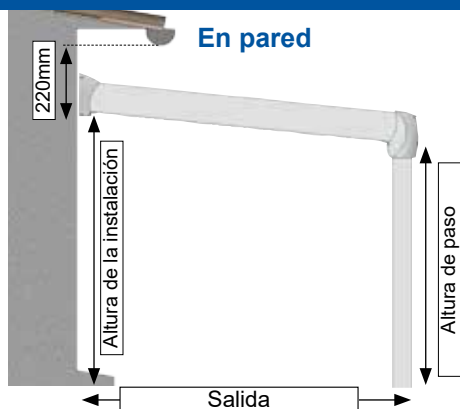

DIMENSIONES EN MILIMETROS

Salida : mm Anchura : mm A.Paso : mm A.instalación : mm

PLACAS POLICARBONATO

32mm espesor - Opaco

32mm espesor - translúcido.

Armazón solo. Sin placa policarbonato.

RAL ACABADO

Armazón : RAL 7016 ST RAL 9010