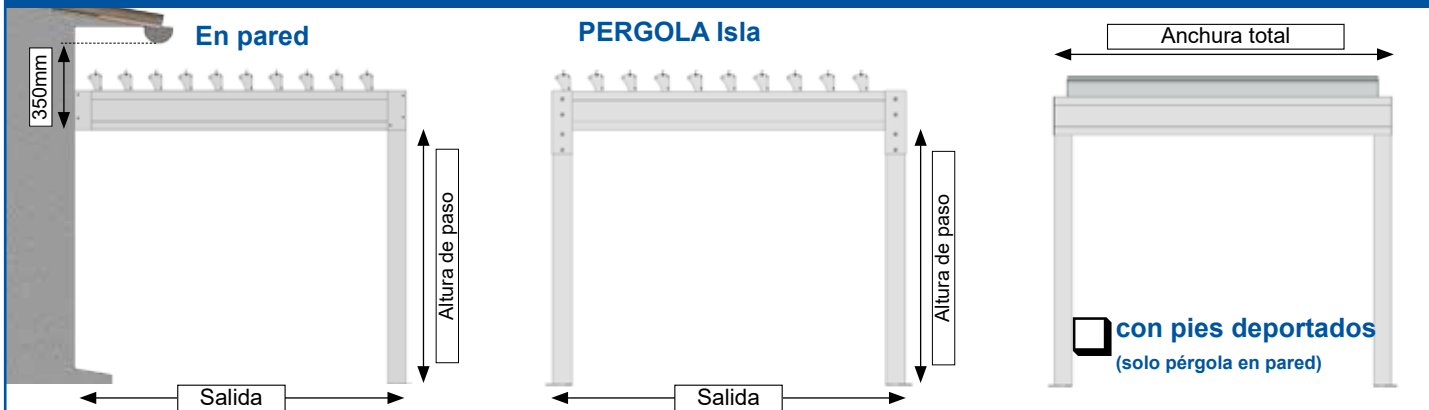

En pared
1 Módulo

En pared
2 módulos

PERGOLA Isla
1 Módulo

PERGOLA Isla
2 Módulos

DIMENSIONES EN MILIMETROS

Salida :	mm	Ancho :	mm	A.Paso :	mm
----------	----	---------	----	----------	----

MANIOBRA

- Manual con máquina.
- Motor con interruptor.
- Central radiocontrol con mando a distancia.
- Opción → AUTOMOBSOCLIM

POSICIÓN MANIOBRA

- | | |
|------------------------------------|---|
| 1 módulo : | 2 módulos : |
| <input type="checkbox"/> Derecha | Módulo DR : <input type="checkbox"/> Derecha <input type="checkbox"/> Izquierda |
| <input type="checkbox"/> Izquierda | Módulo IZ : <input type="checkbox"/> Derecha <input type="checkbox"/> Izquierda |
| | POSICIÓN delante de la fachada |