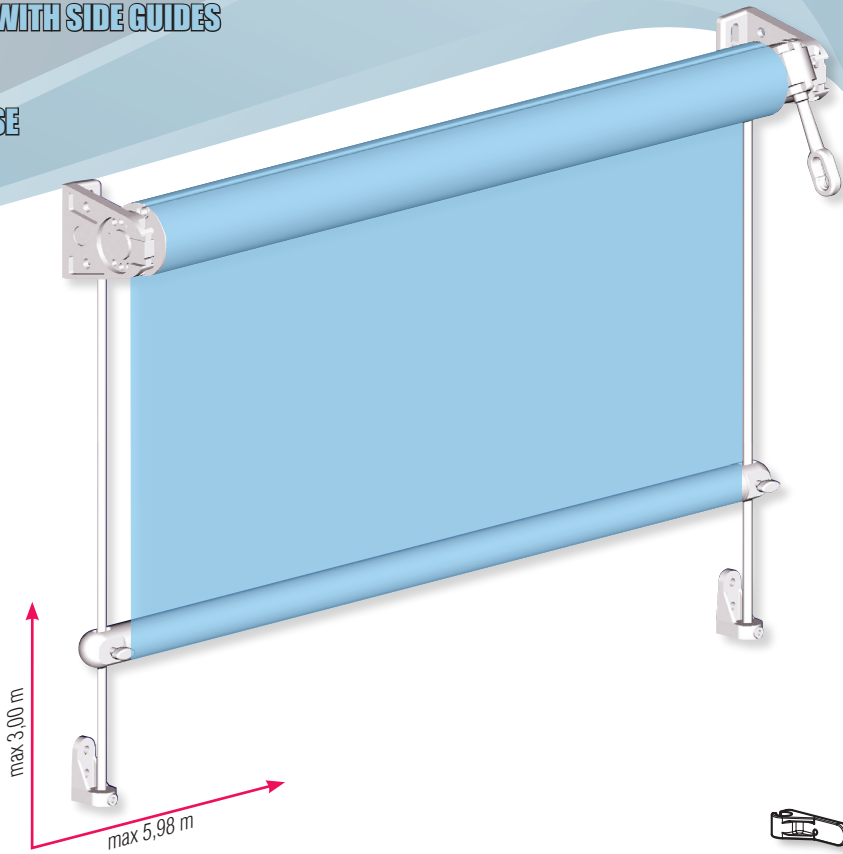

**VERTICAL AWNING WITH SIDE GUIDES**  
**STORE À GUIDES**  
**TOLDO CON GUÍAS**  
**SENKRECHTMARKISE**

EG08T

SU02AR

PAL178

E01378

CU09E

TA1/5R

SU16A